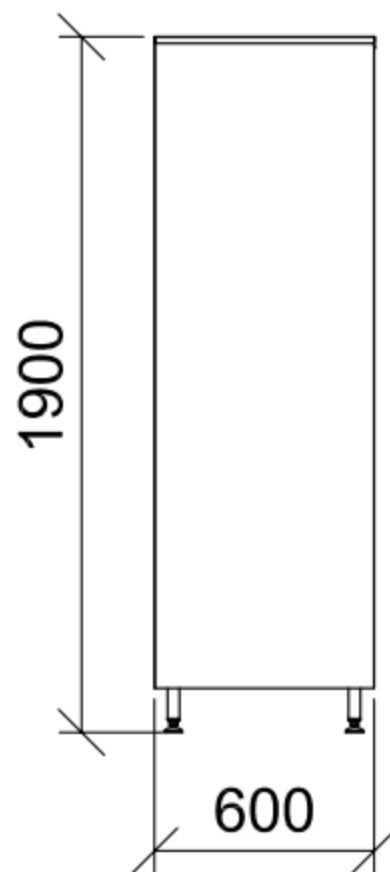

Armadio ante scorrevoli tetto pari