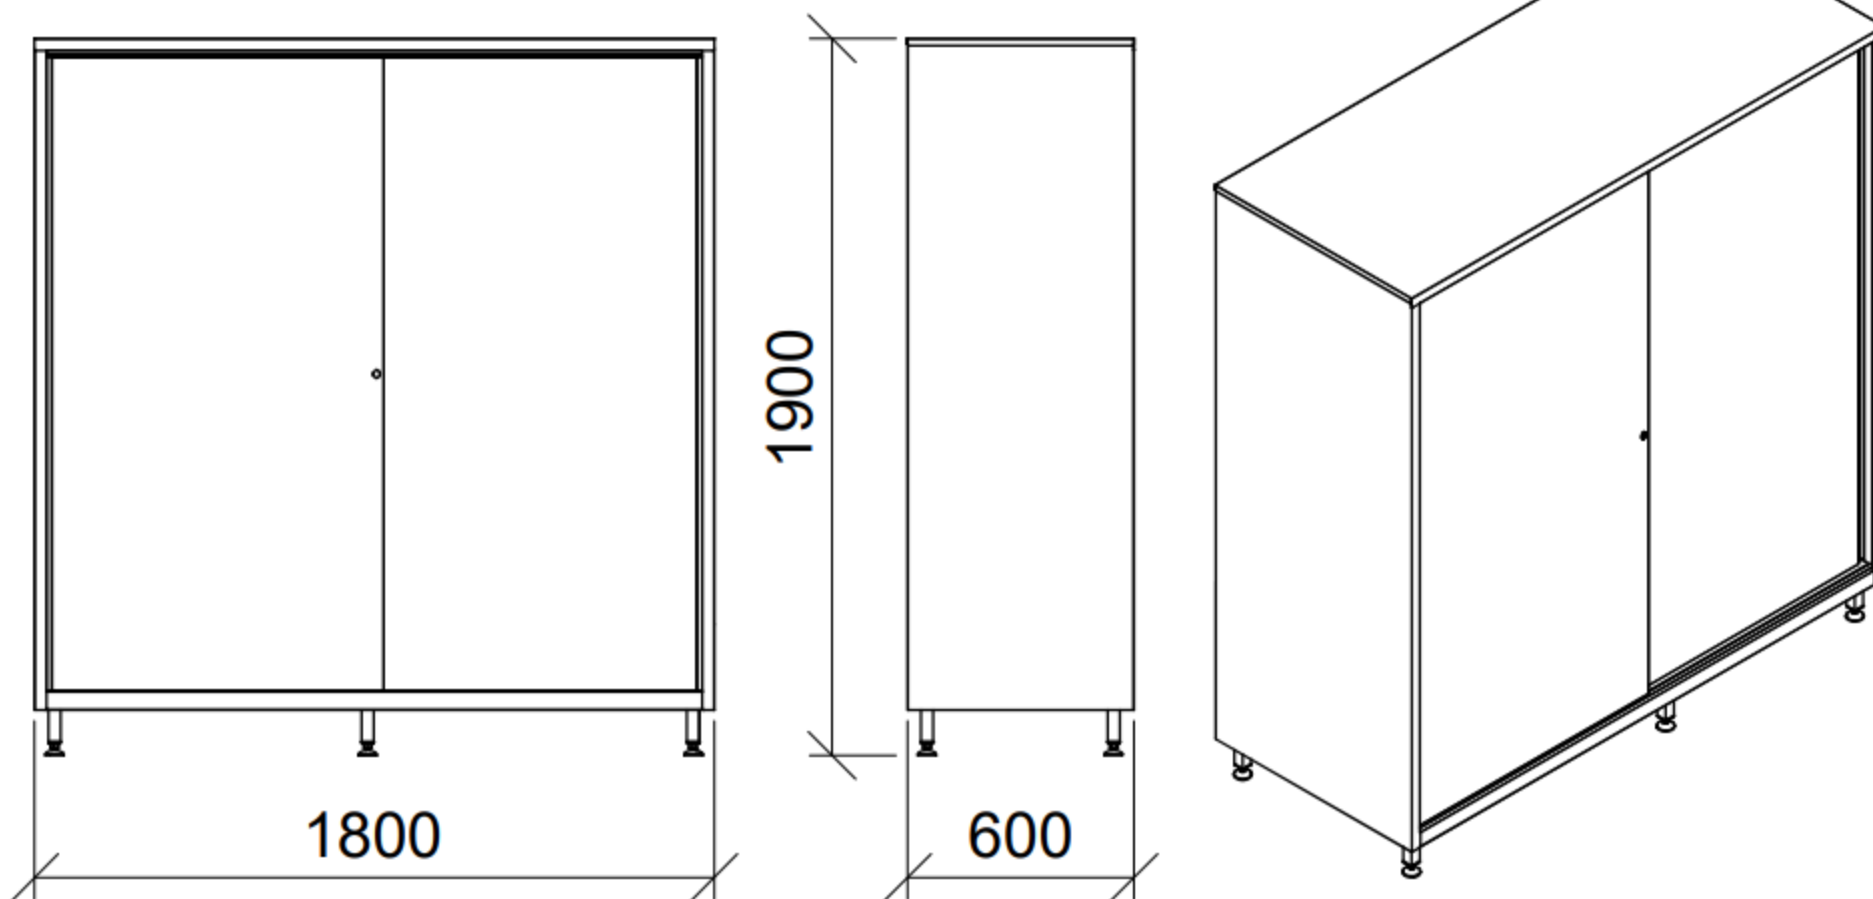

Armadio ante scorrevoli tetto pari

Caratteristiche:

- in acciaio inox sp. 1.0mm;
- finitura spazzolata 2J (Scotch-Brite®);
- tetto pari;
- serratura a chiave;
- 4+4 ripiani regolabili;
- divisoria verticale;
- ganci in acciaio inox.

Codice: X6053

FACILITAS

via Lazio 7 A/B/C - 41050 Montale Rangone (MO)
Web: www.facilitas.it @: facilitas@facilitas.it
Tel: +39-059-530570 Fax: +39-059-4909000