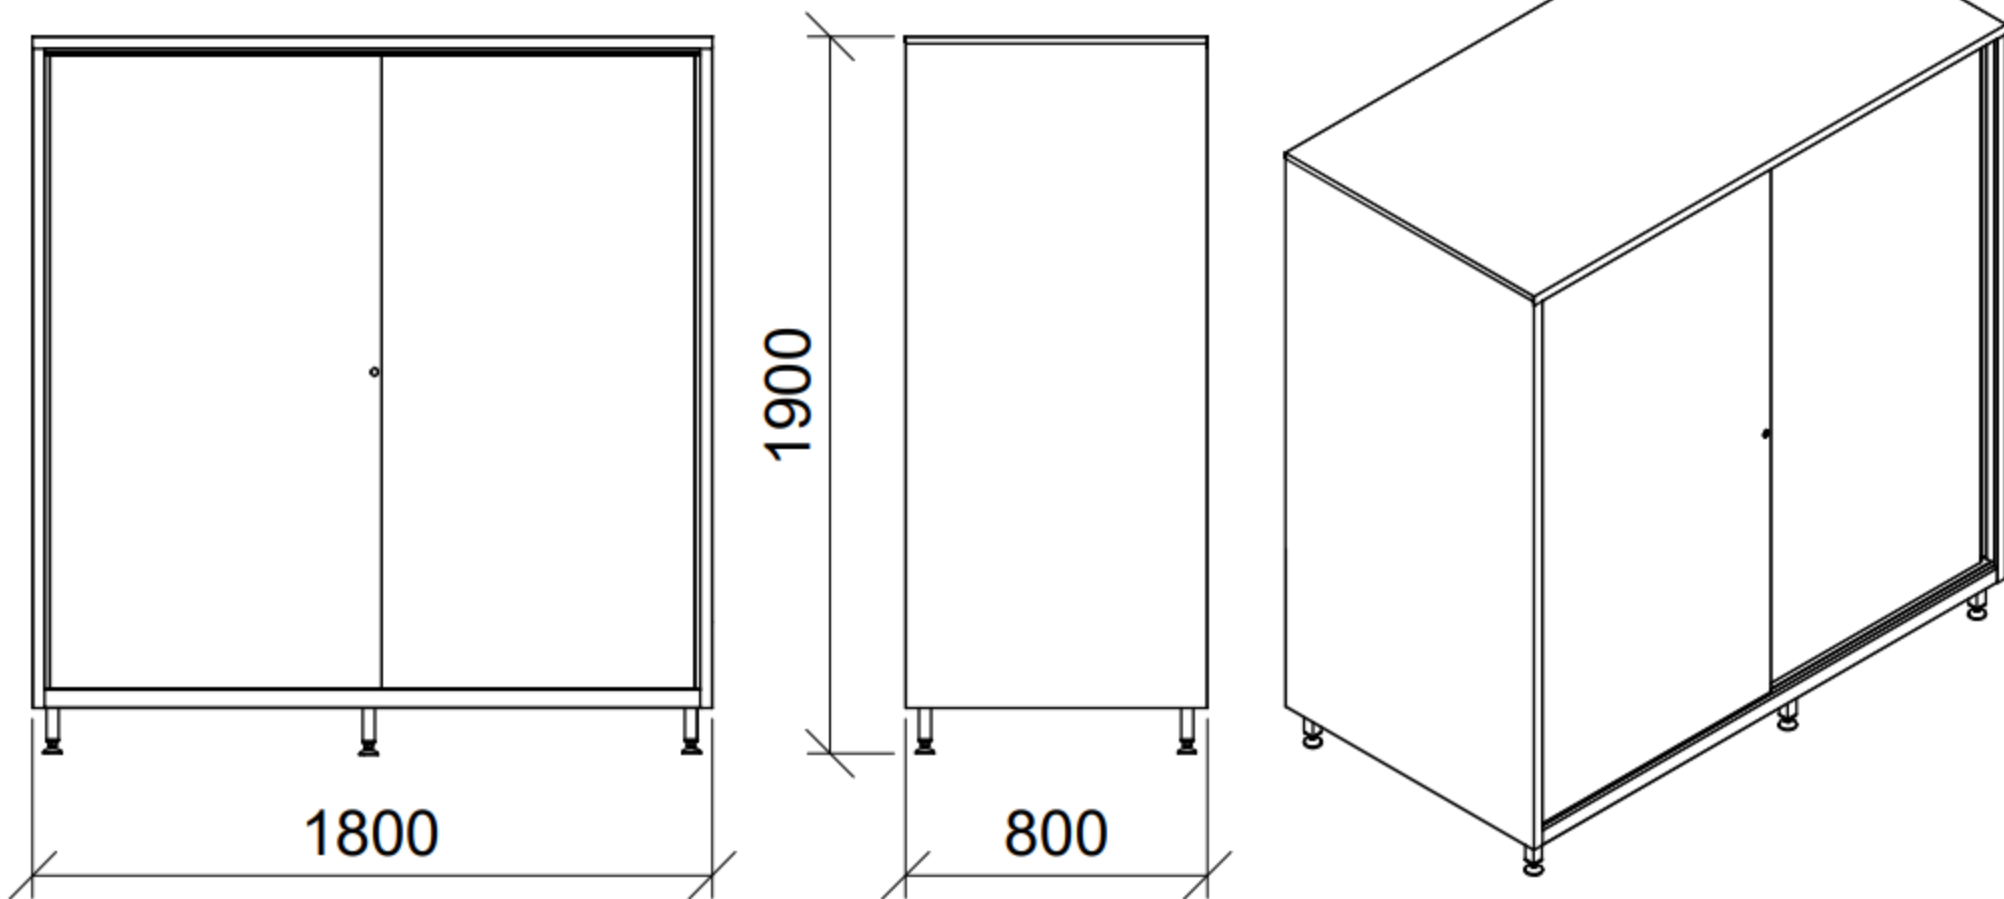

Armadio ante scorrevoli tetto pari

Caratteristiche:

- in acciaio inox sp. 1.0mm;
- finitura spazzolata 2J (Scotch-Brite®);
- tetto pari;
- serratura a chiave;
- 4+4 ripiani regolabili;
- divisoria verticale;
- ganci in acciaio inox.

Codice: X6055

FACILITAS

via Lazio 7 A/B/C - 41050 Montale Rangone (MO)
Web: www.facilitas.it @: facilitas@facilitas.it
Tel: +39-059-530570 Fax: +39-059-4909000