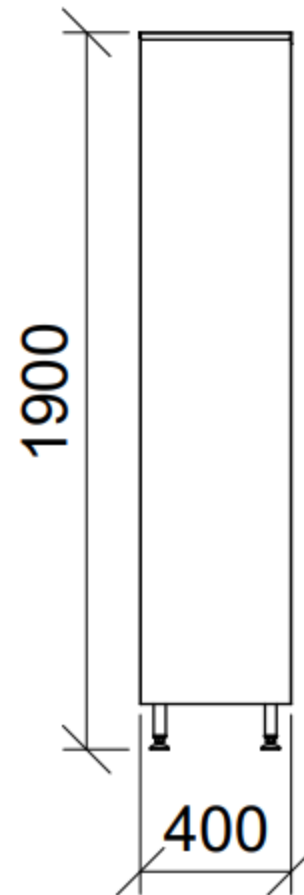

Armadio ante scorrevoli tetto pari

Caratteristiche:

- in acciaio inox sp. 1.0mm;
- finitura spazzolata 2J (Scotch-Brite®);
- tetto pari;
- serratura a chiave;
- 4+4 ripiani regolabili;
- divisoria verticale;
- ganci in acciaio inox.

Codice: X6056

FACILITAS

via Lazio 7 A/B/C - 41050 Montale Rangone (MO)
Web: www.facilitas.it @: facilitas@facilitas.it
Tel: +39-059-530570 Fax: +39-059-4909000