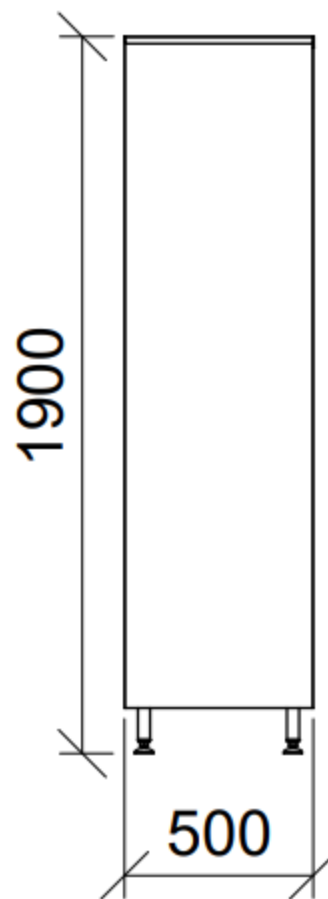

Armadio ante scorrevoli tetto pari

Caratteristiche:

- in acciaio inox sp. 1.0mm;
- finitura spazzolata 2J (Scotch-Brite®);
- tetto pari;
- serratura a chiave;
- 4+4 ripiani regolabili;
- divisoria verticale;
- ganci in acciaio inox.

Codice: X6057

FACILITAS

via Lazio 7 A/B/C - 41050 Montale Rangone (MO)
Web: www.facilitas.it @: facilitas@facilitas.it
Tel: +39-059-530570 Fax: +39-059-4909000