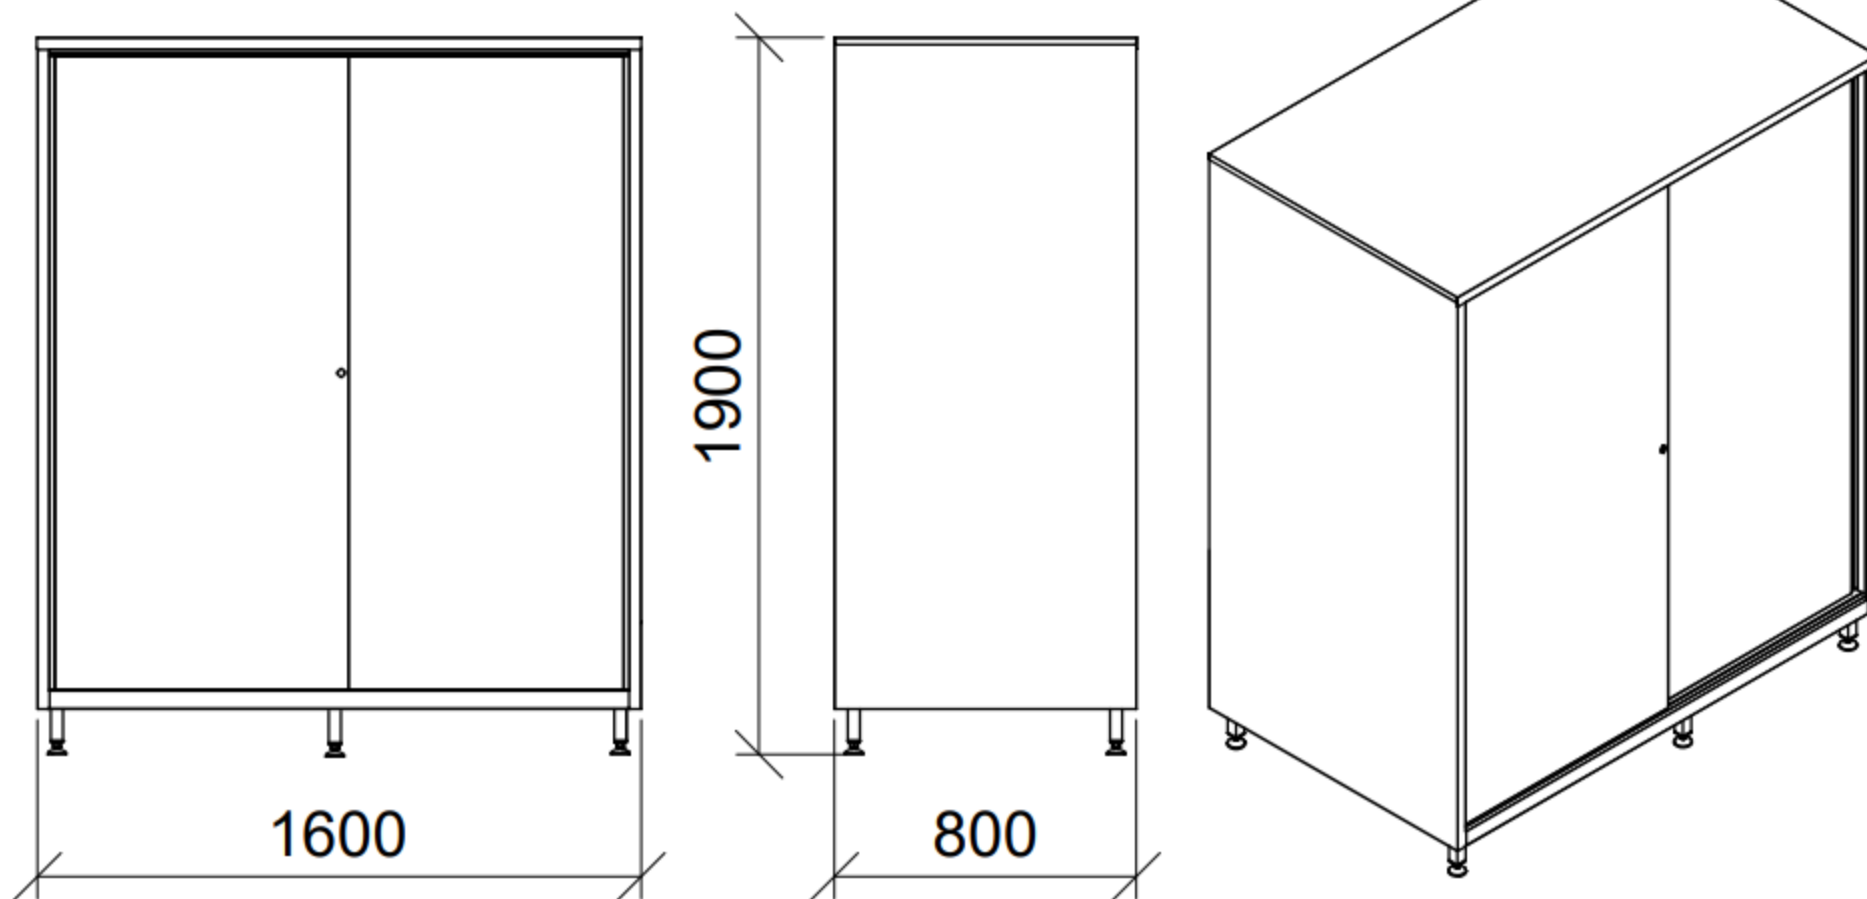

Armadio ante scorrevoli tetto pari

Caratteristiche:

- in acciaio inox sp. 1.0mm;
- finitura spazzolata 2J (Scotch-Brite®);
- tetto pari;
- serratura a chiave;
- 4+4 ripiani regolabili;
- divisoria verticale;
- ganci in acciaio inox.

Codice: X6050

FACILITAS

via Lazio 7 A/B/C - 41050 Montale Rangone (MO)
Web: www.facilitas.it @: facilitas@facilitas.it
Tel: +39-059-530570 Fax: +39-059-4909000