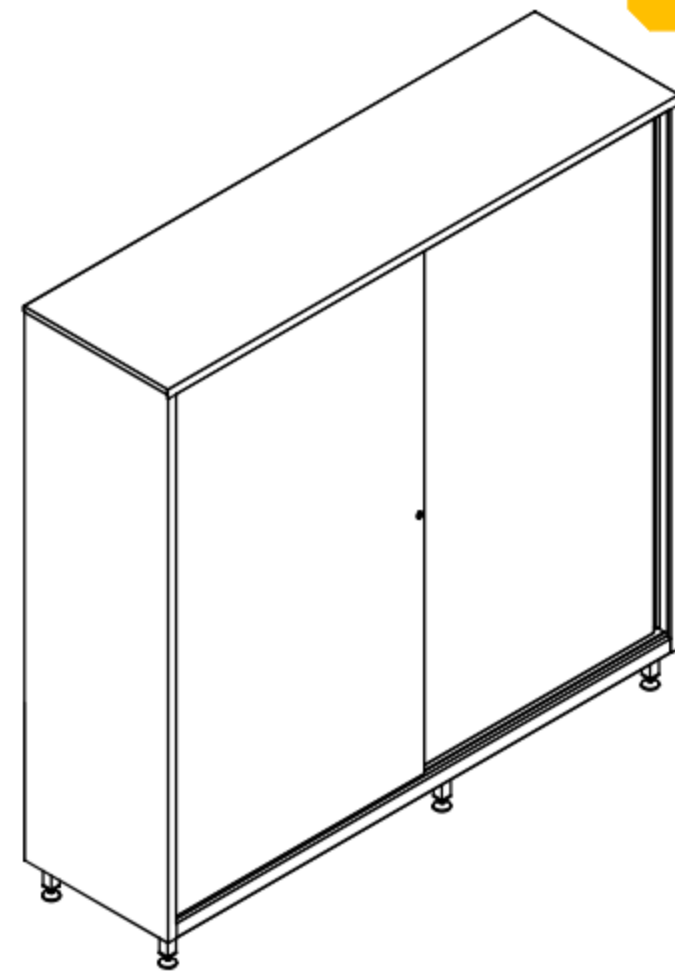

Armadio ante scorrevoli tetto pari

Caratteristiche:

- in acciaio inox sp. 1.0mm;
- finitura spazzolata 2J (Scotch-Brite®);
- tetto pari;
- serratura a chiave;
- 4+4 ripiani regolabili;
- divisoria verticale;
- ganci in acciaio inox.

Codice: X6056

FACILITAS

via Lazio 7 A/B/C - 41050 Montale Rangone (MO)
Web: www.facilitas.it @: facilitas@facilitas.it
Tel: +39-059-530570 Fax: +39-059-4909000