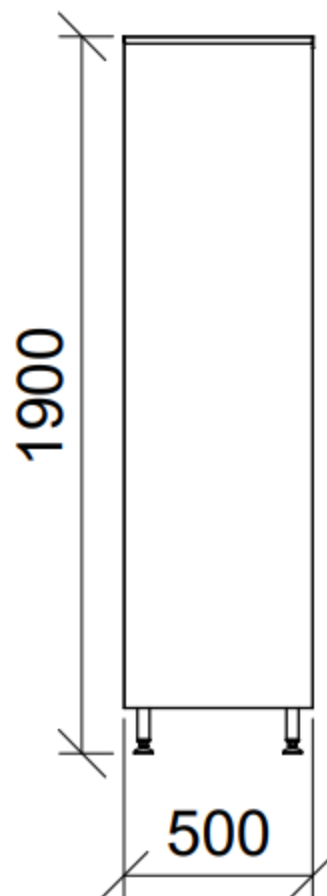

Armadio ante scorrevoli tetto pari

Caratteristiche:

- in acciaio inox sp. 1.0mm;
- finitura spazzolata 2J (Scotch-Brite®);
- tetto pari;
- serratura a chiave;
- 4+4 ripiani regolabili;
- divisoria verticale;
- ganci in acciaio inox.

Codice: X6052

FACILITAS

via Lazio 7 A/B/C - 41050 Montale Rangone (MO)
Web: www.facilitas.it @: facilitas@facilitas.it
Tel: +39-059-530570 Fax: +39-059-4909000