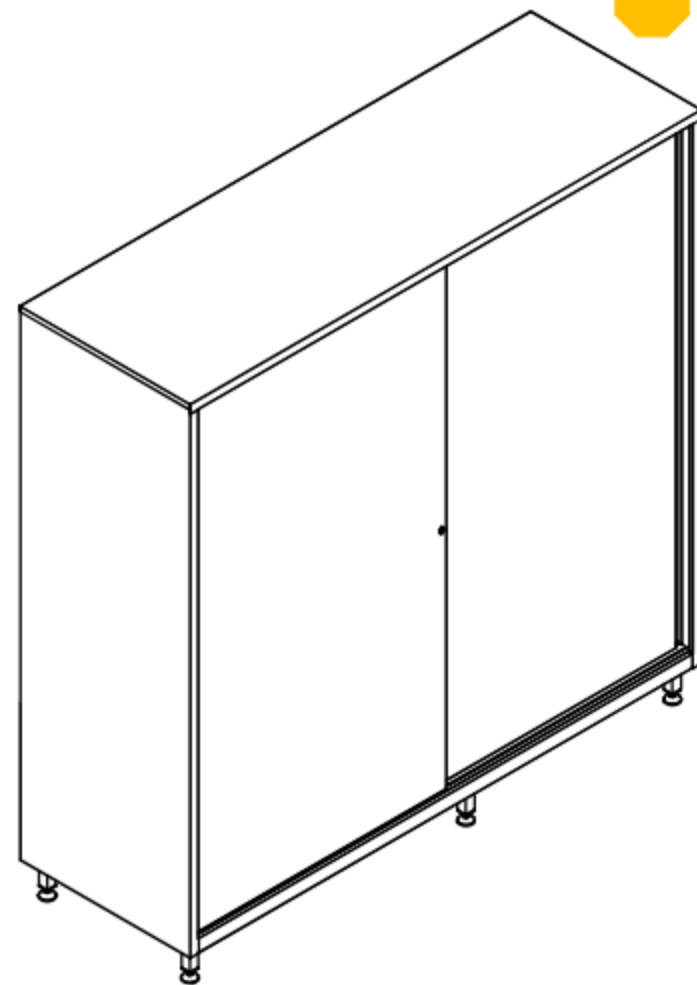

Armadio ante scorrevoli tetto pari

Caratteristiche:

- in acciaio inox sp. 1.0mm;
- finitura spazzolata 2J (Scotch-Brite®);
- tetto pari;
- serratura a chiave;
- 4+4 ripiani regolabili;
- divisoria verticale;
- ganci in acciaio inox.

Codice: X6057

FACILITAS

via Lazio 7 A/B/C - 41050 Montale Rangone (MO)
Web: www.facilitas.it @: facilitas@facilitas.it
Tel: +39-059-530570 Fax: +39-059-4909000