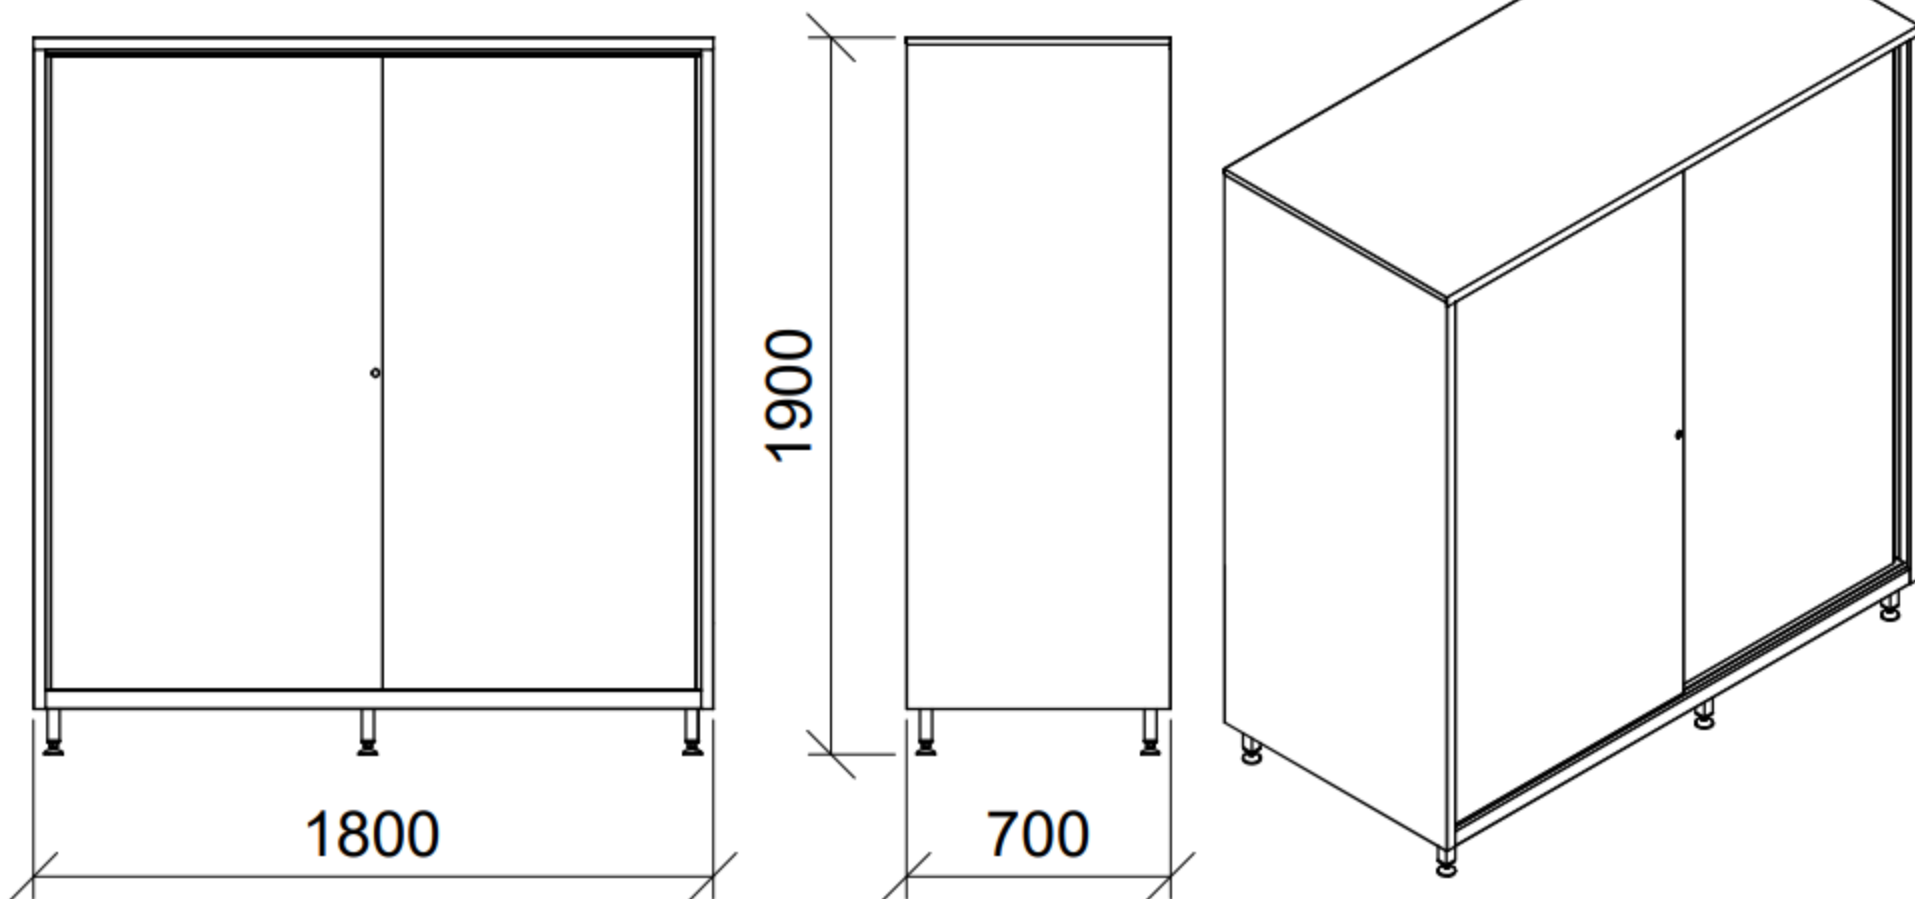

Armadio ante scorrevoli tetto pari

Caratteristiche:

- in acciaio inox sp. 1.0mm;
- finitura spazzolata 2J (Scotch-Brite®);
- tetto pari;
- serratura a chiave;
- 4+4 ripiani regolabili;
- divisoria verticale;
- ganci in acciaio inox.

Codice: X6054

FACILITAS

via Lazio 7 A/B/C - 41050 Montale Rangone (MO)
Web: www.facilitas.it @: facilitas@facilitas.it
Tel: +39-059-530570 Fax: +39-059-4909000