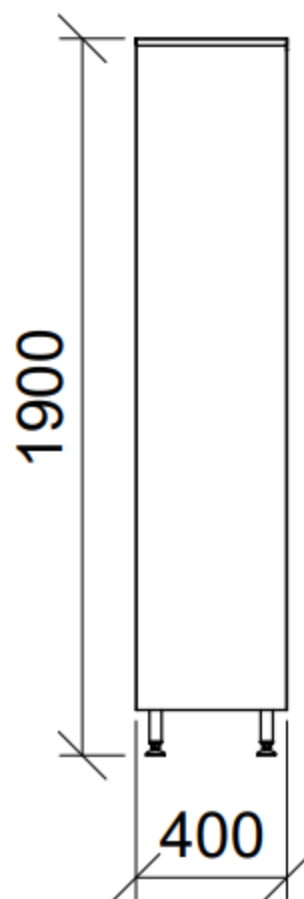

Armadio ante scorrevoli tetto pari

Caratteristiche:

- in acciaio inox sp. 1.0mm;
- finitura spazzolata 2J (Scotch-Brite®);
- tetto pari;
- serratura a chiave;
- 4+4 ripiani regolabili;
- divisoria verticale;
- ganci in acciaio inox.

Codice: X6051

FACILITAS

via Lazio 7 A/B/C - 41050 Montale Rangone (MO)
Web: www.facilitas.it @: facilitas@facilitas.it
Tel: +39-059-530570 Fax: +39-059-4909000