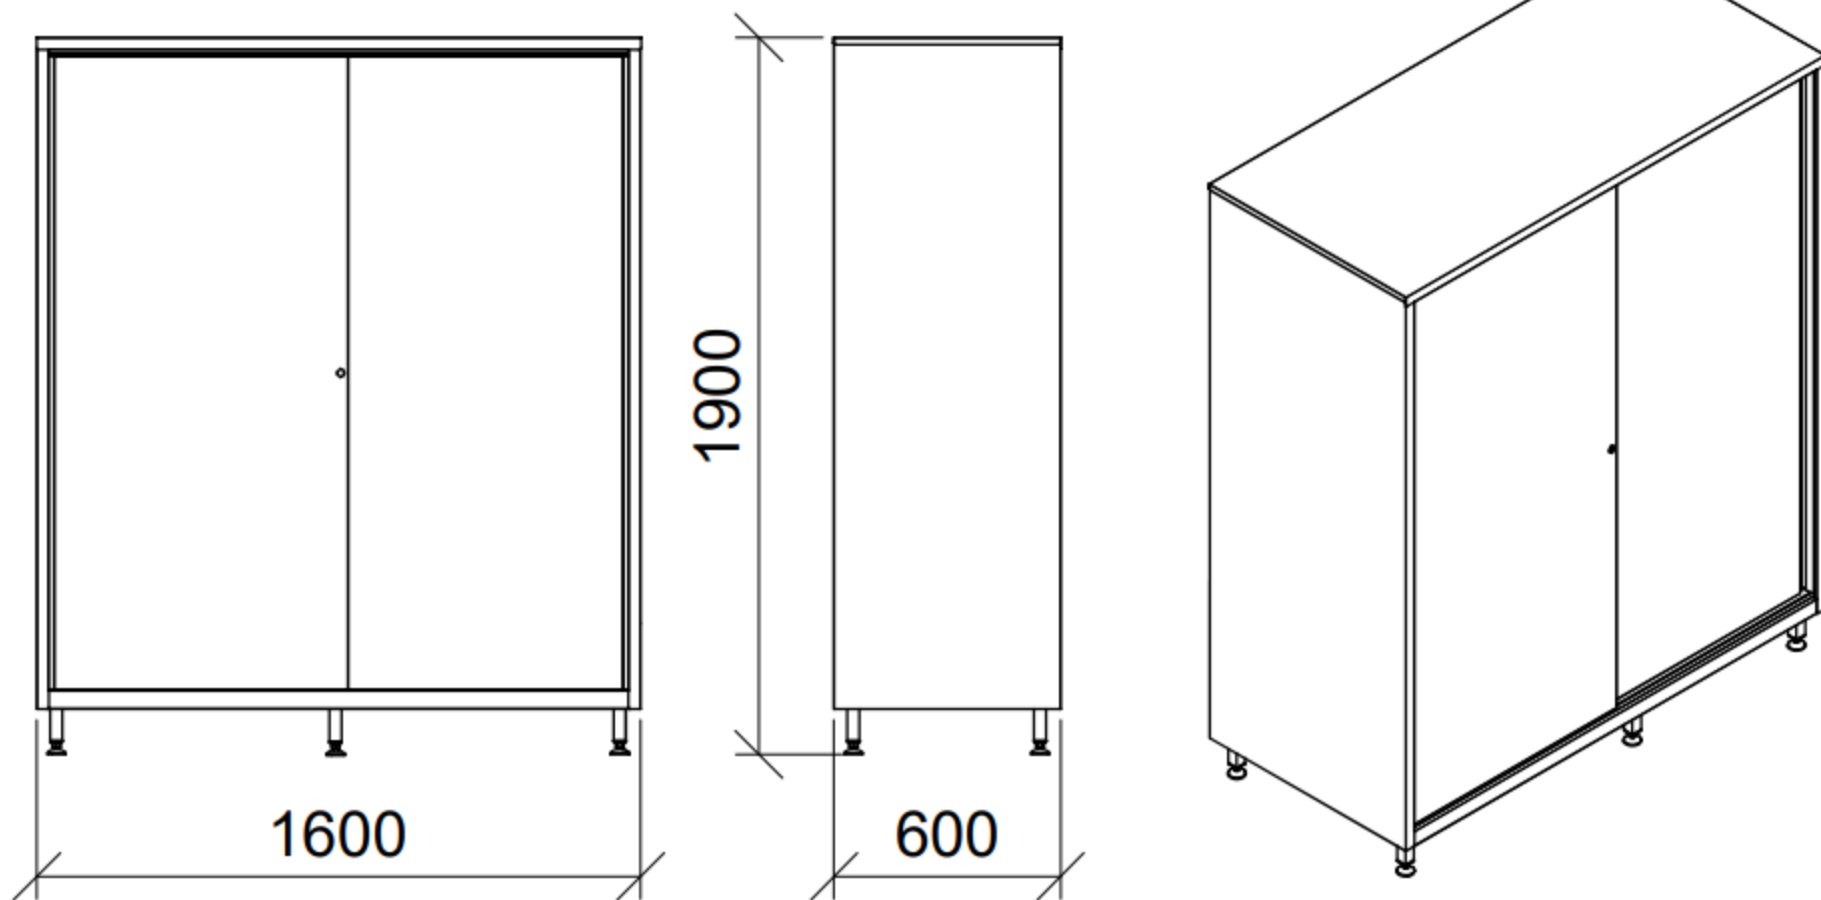

Armadio ante scorrevoli tetto pari

Caratteristiche:

- in acciaio inox sp. 1.0mm;
- finitura spazzolata 2J (Scotch-Brite®);
- tetto pari;
- serratura a chiave;
- 4+4 ripiani regolabili;
- divisoria verticale;
- ganci in acciaio inox.

Codice: X6o48

FACILITAS

via Lazio 7 A/B/C - 41050 Montale Rangone (MO)
Web: www.facilitas.it @: facilitas@facilitas.it
Tel: +39-059-530570 Fax: +39-059-4909000