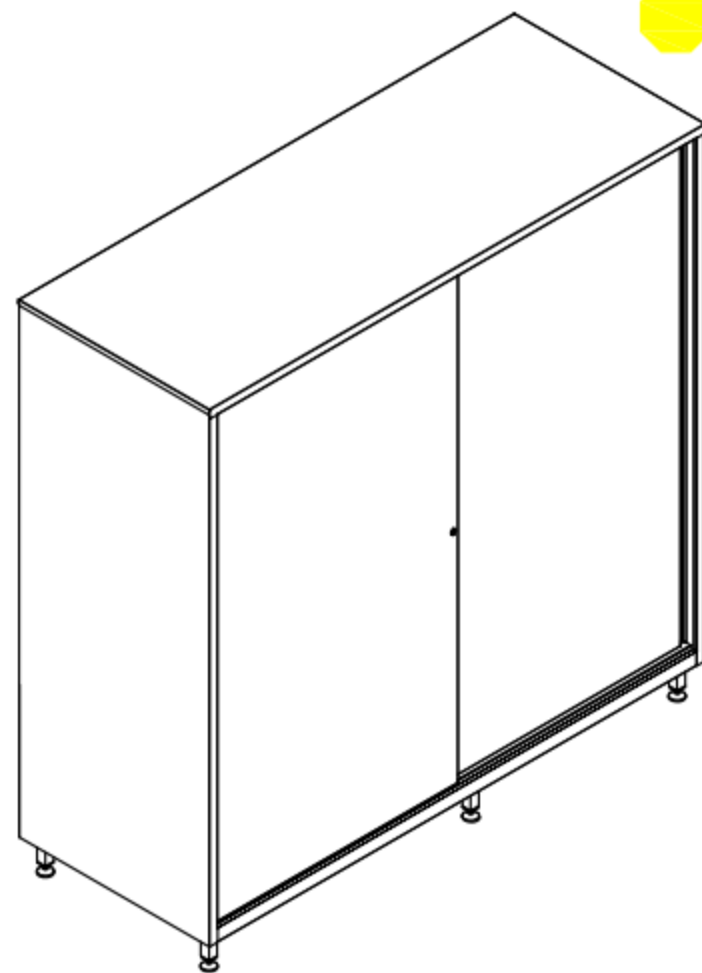

Armadio ante scorrevoli tetto pari