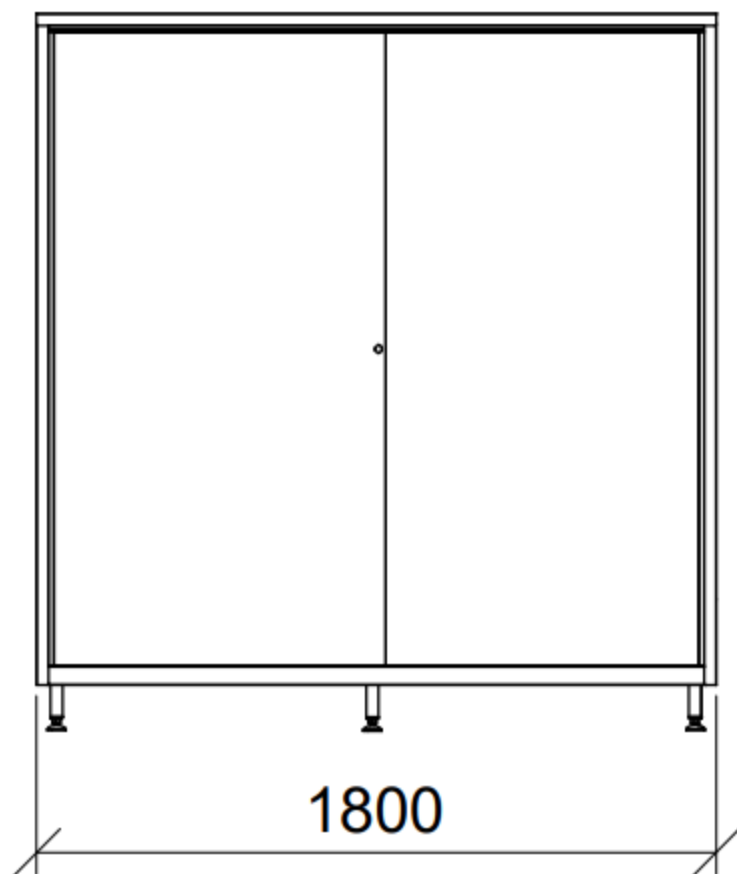

Armadio ante scorrevoli tetto pari

Caratteristiche:

- in acciaio inox sp. 1.0mm;
- finitura spazzolata 2J (Scotch-Brite®);
- tetto pari;
- serratura a chiave;
- 4+4 ripiani regolabili;
- divisoria verticale;
- ganci in acciaio inox.

Codice: X6051

FACILITAS

via Lazio 7 A/B/C - 41050 Montale Rangone (MO)
Web: www.facilitas.it @: facilitas@facilitas.it
Tel: +39-059-530570 Fax: +39-059-4909000