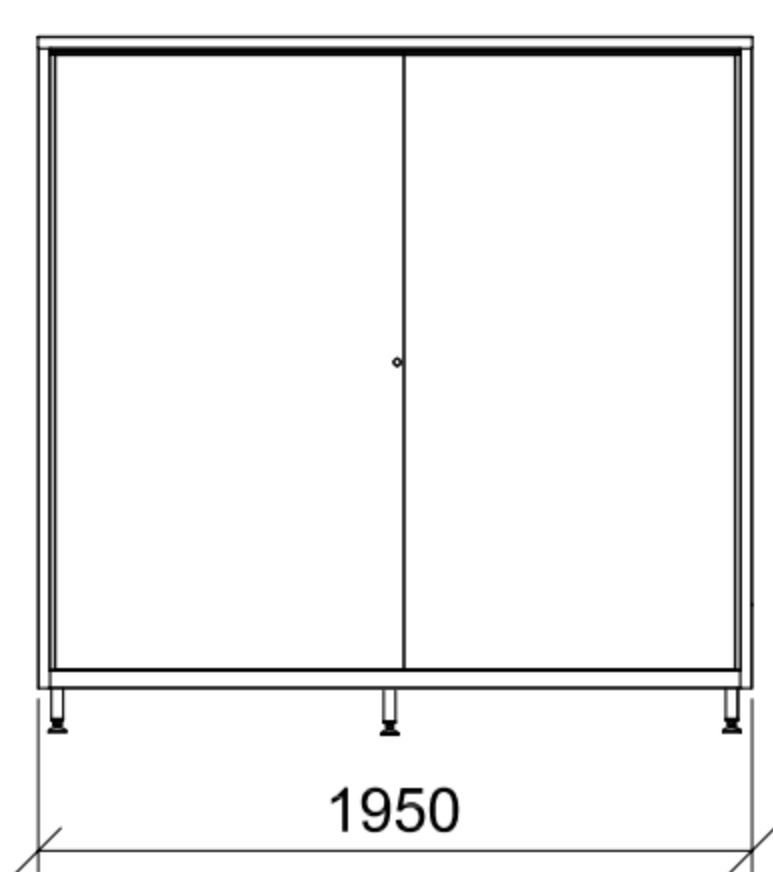

Armadio ante scorrevoli tetto pari