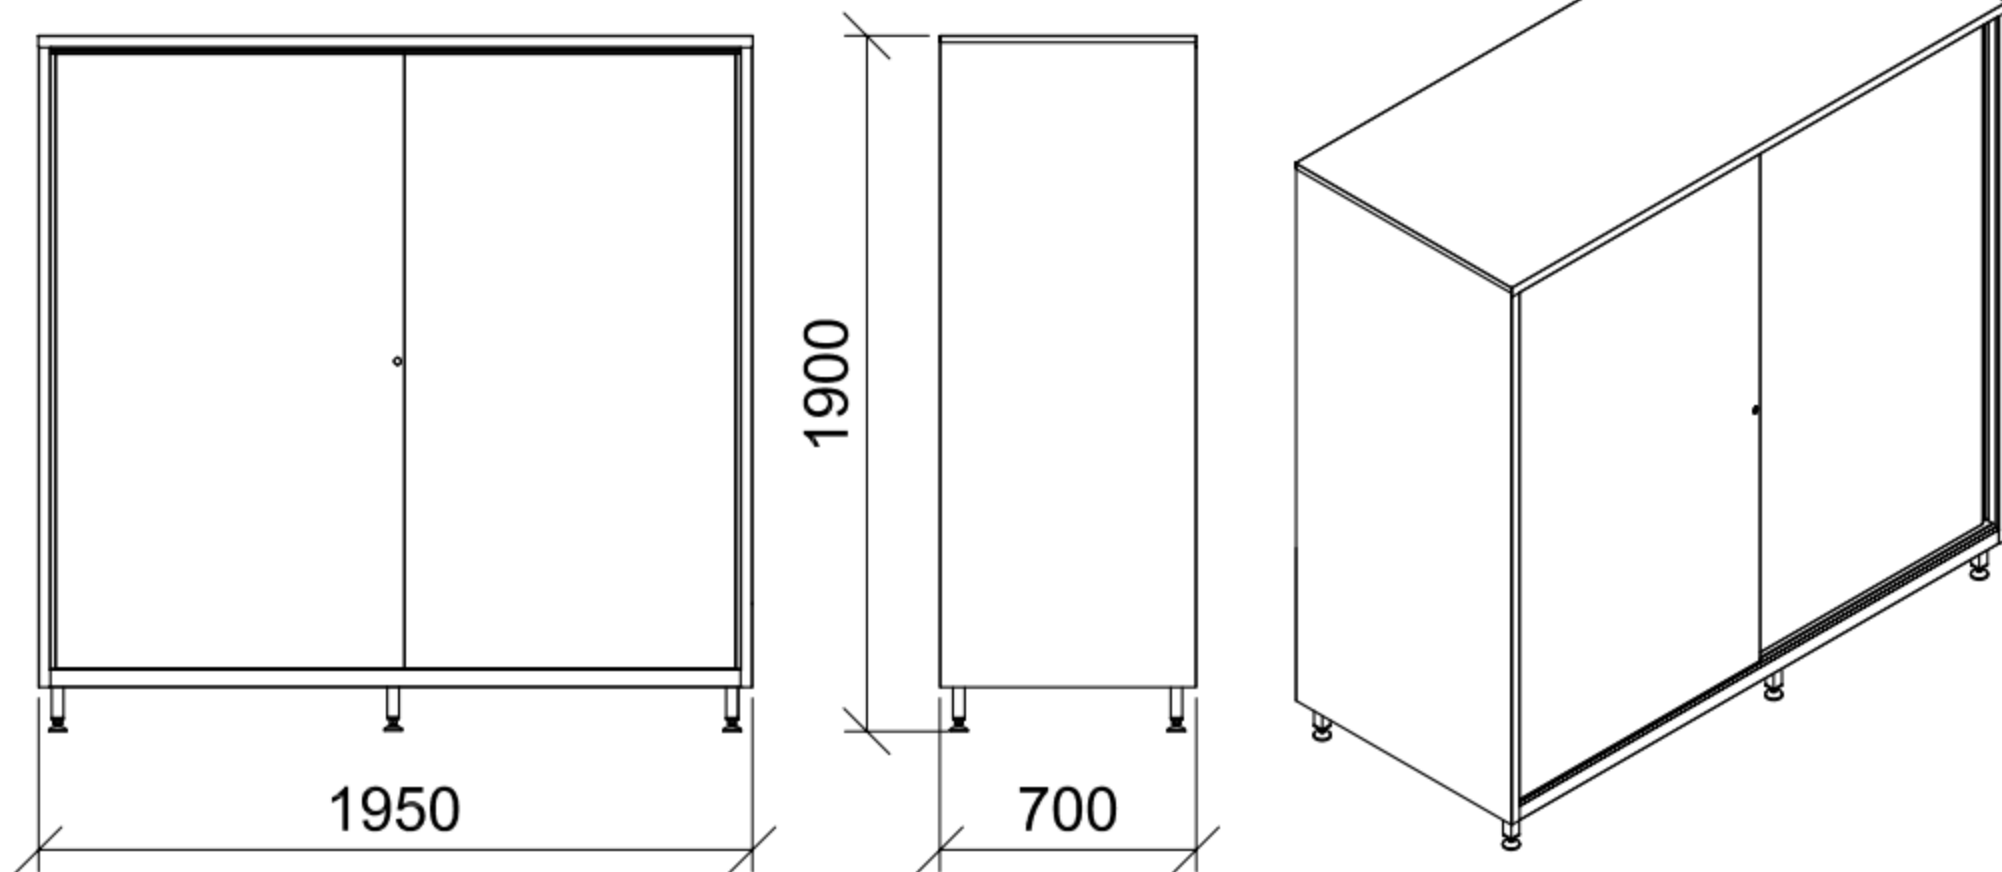

Armadio ante scorrevoli tetto pari

Caratteristiche:

- in acciaio inox sp. 1.0mm;
- finitura spazzolata 2J (Scotch-Brite®);
- tetto pari;
- serratura a chiave;
- 4+4 ripiani regolabili;
- divisoria verticale;
- ganci in acciaio inox.

Codice: X6059

FACILITAS

via Lazio 7 A/B/C - 41050 Montale Rangone (MO)
Web: www.facilitas.it @: facilitas@facilitas.it
Tel: +39-059-530570 Fax: +39-059-490900