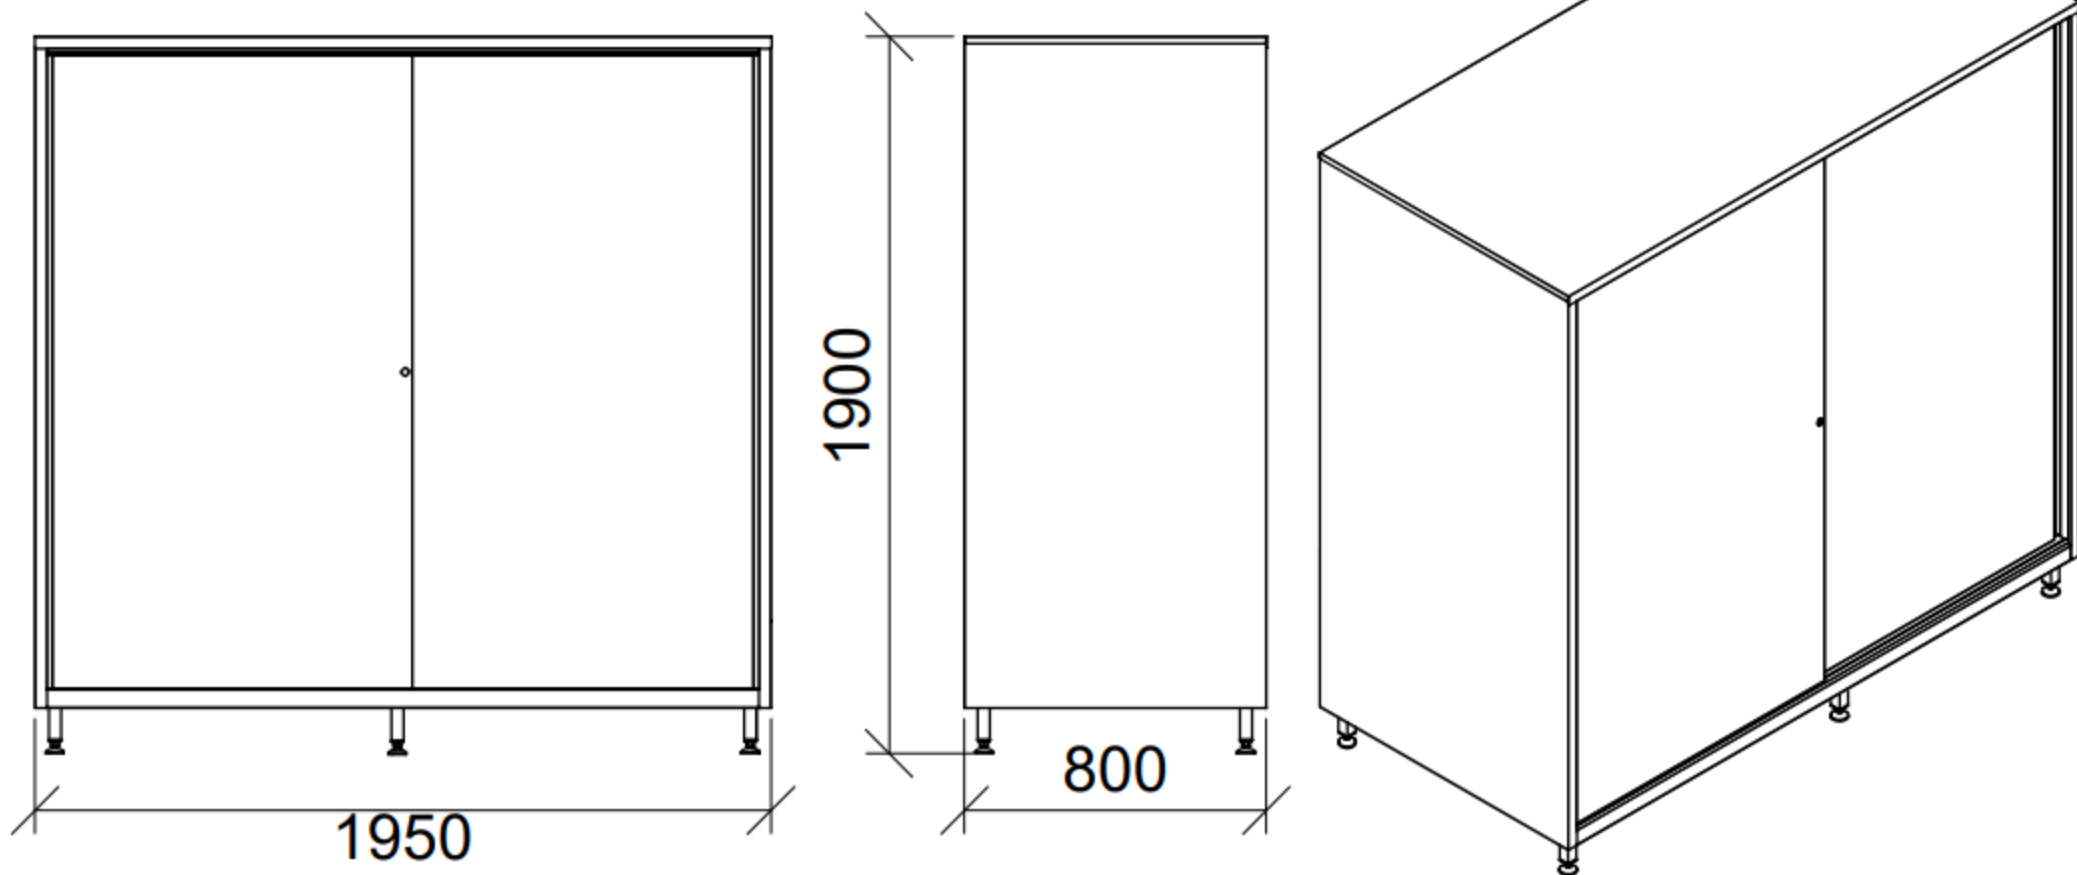

Armadio ante scorrevoli tetto pari

Caratteristiche:

- in acciaio inox sp. 1.0mm;
- finitura spazzolata 2J (Scotch-Brite®);
- tetto pari;
- serratura a chiave;
- 4+4 ripiani regolabili;
- divisoria verticale;
- ganci in acciaio inox.

Codice: X6060

FACILITAS

via Lazio 7 A/B/C - 41050 Montale Rangone (MO)
Web: www.facilitas.it @: facilitas@facilitas.it
Tel: +39-059-530570 Fax: +39-059-4909000