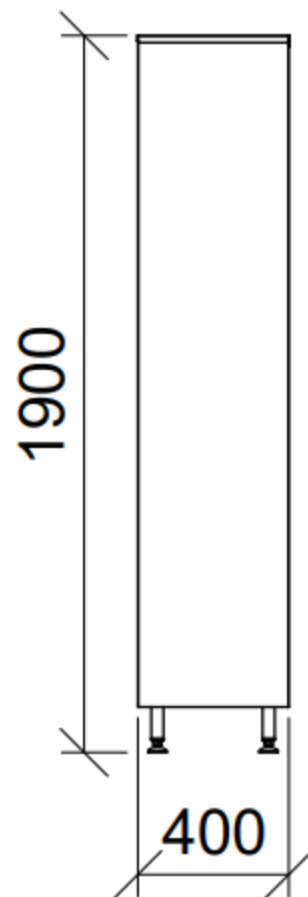

Armadio ante scorrevoli tetto pari

Caratteristiche:

- in acciaio inox sp. 1.0mm;
- finitura spazzolata 2J (Scotch-Brite®);
- tetto pari;
- serratura a chiave;
- 4+4 ripiani regolabili;
- divisoria verticale;
- ganci in acciaio inox.