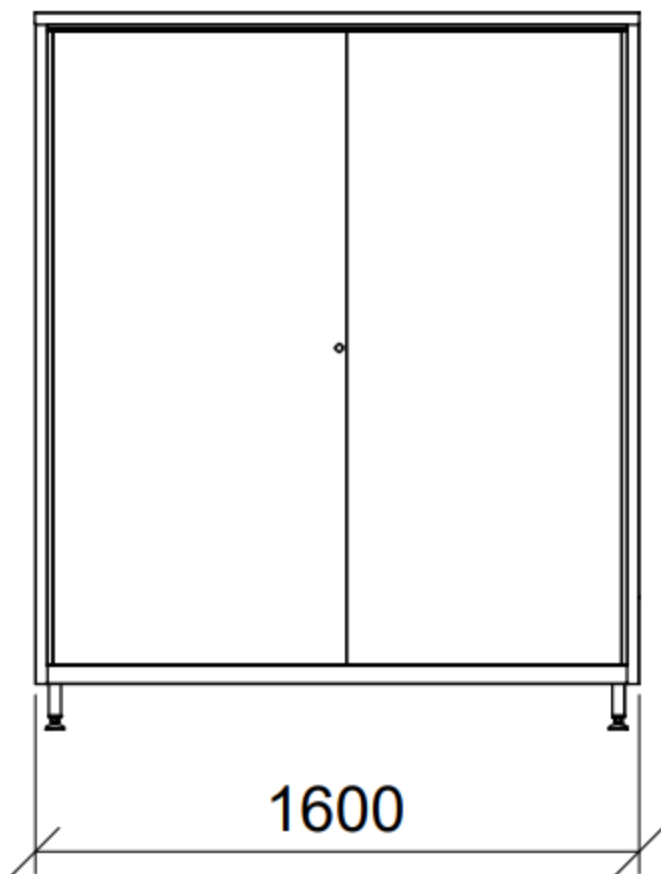

Armadio ante scorrevoli tetto pari

Caratteristiche:

- in acciaio inox sp. 1.0mm;
- finitura spazzolata 2J (Scotch-Brite®);
- tetto pari;
- serratura a chiave;
- 4+4 ripiani regolabili;
- divisoria verticale;
- ganci in acciaio inox.