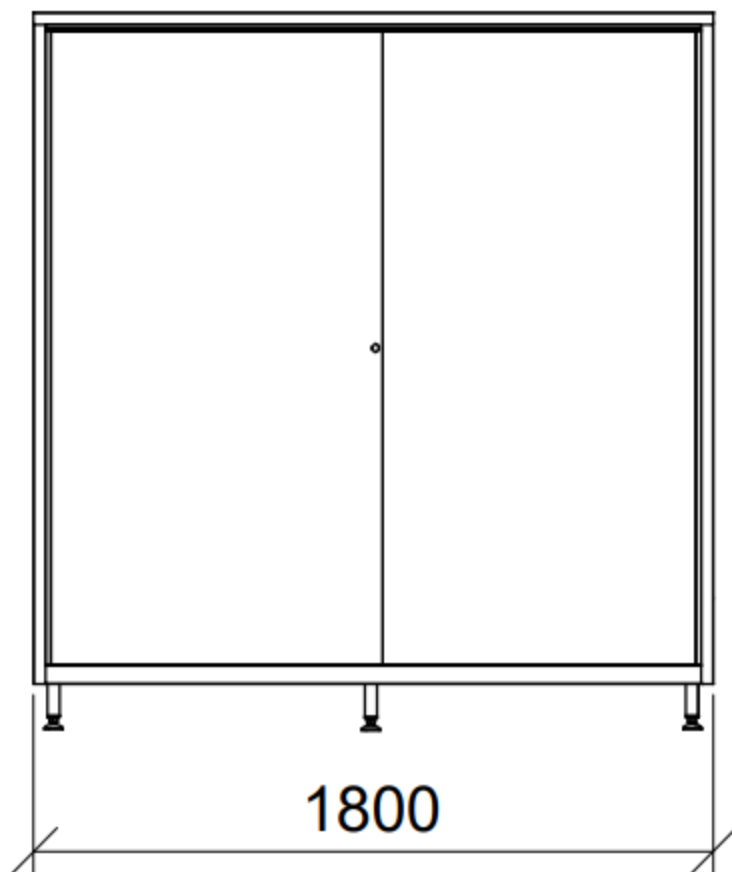

Armadio ante scorrevoli tetto pari

Caratteristiche:

- in acciaio inox sp. 1.0mm;
- finitura spazzolata 2J (Scotch-Brite®);
- tetto pari;
- serratura a chiave;
- 4+4 ripiani regolabili;
- divisoria verticale;
- ganci in acciaio inox.

Codice: X6052

FACILITAS

via Lazio 7 A/B/C - 41050 Montale Rangone (MO)
Web: www.facilitas.it @: facilitas@facilitas.it
Tel: +39-059-530570 Fax: +39-059-4909000