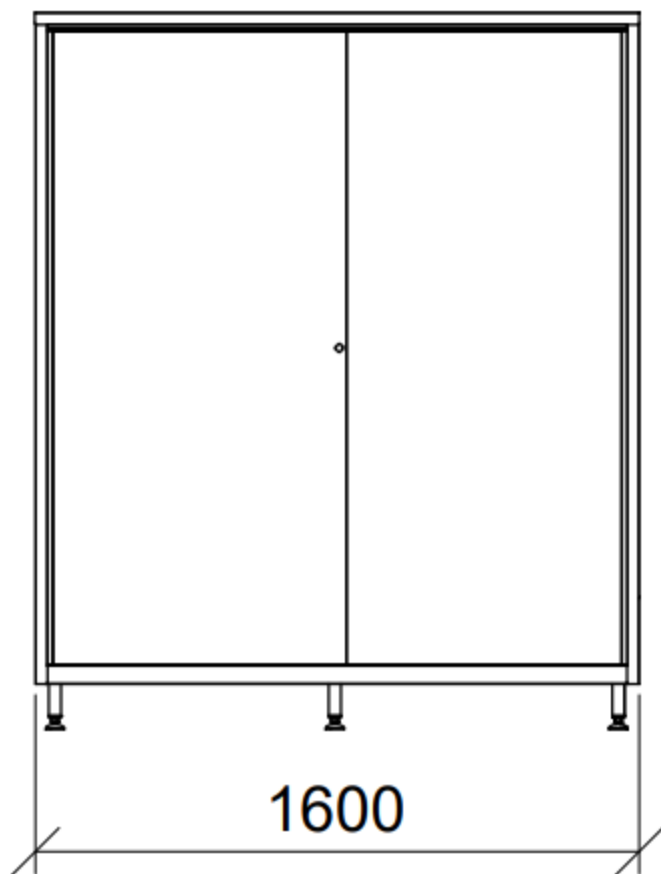

Armadio ante scorrevoli tetto pari

Caratteristiche:

- in acciaio inox sp. 1.0mm;
- finitura spazzolata 2J (Scotch-Brite®);
- tetto pari;
- serratura a chiave;
- 4+4 ripiani regolabili;
- divisoria verticale;
- ganci in acciaio inox.

Codice: X6047

FACILITAS

via Lazio 7 A/B/C - 41050 Montale Rangone (MO)
Web: www.facilitas.it @: facilitas@facilitas.it
Tel: +39-059-530570 Fax: +39-059-4909000