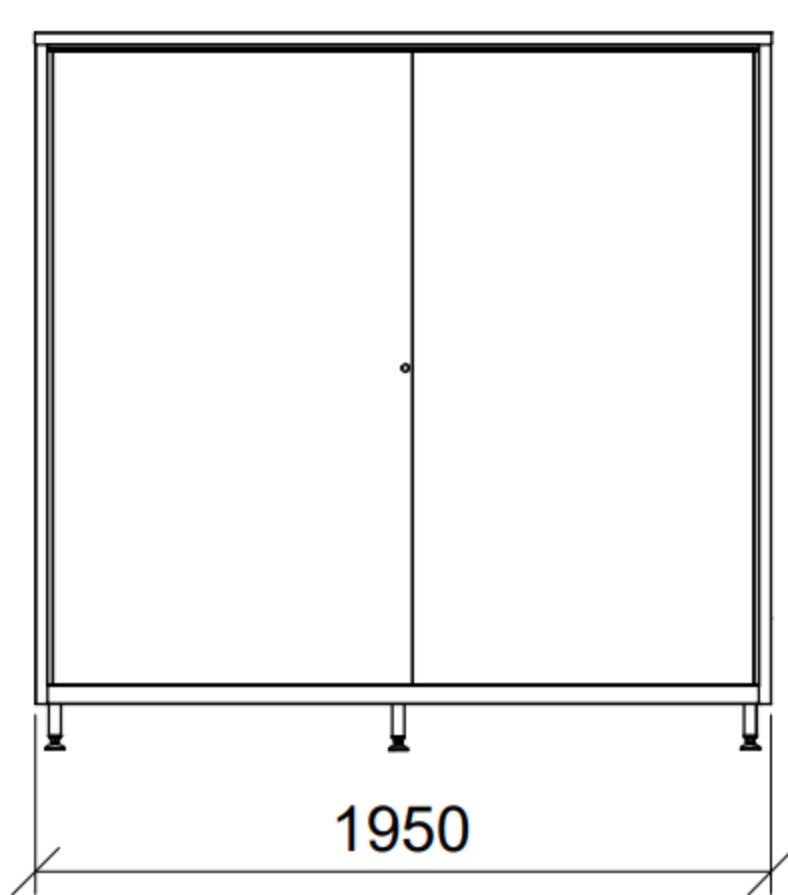

Armadio ante scorrevoli tetto pari

Caratteristiche:

- in acciaio inox sp. 1.0mm;
- finitura spazzolata 2J (Scotch-Brite®);
- tetto pari;
- serratura a chiave;
- 4+4 ripiani regolabili;
- divisoria verticale;
- ganci in acciaio inox.

Codice: X6056

FACILITAS

via Lazio 7 A/B/C - 41050 Montale Rangone (MO)
Web: www.facilitas.it @: facilitas@facilitas.it
Tel: +39-059-530570 Fax: +39-059-4909000