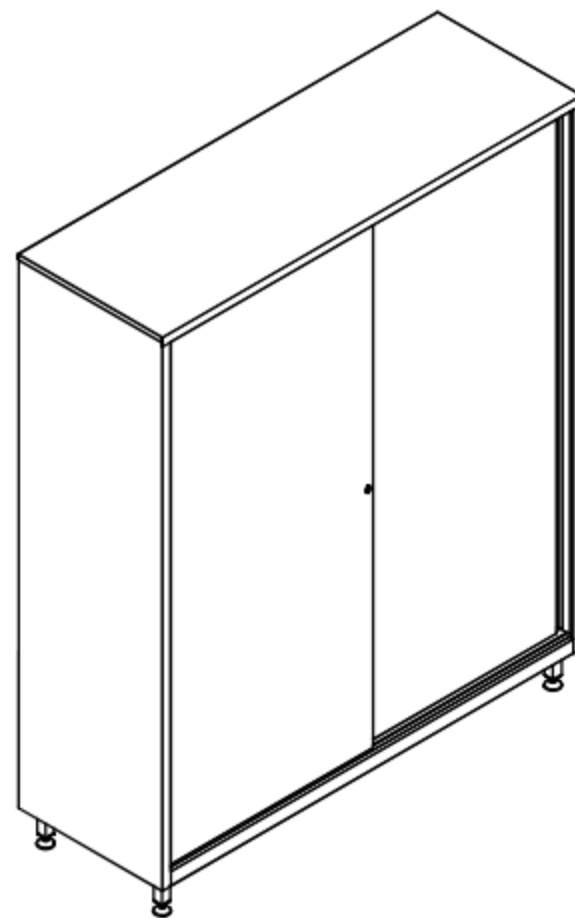

Armadio ante scorrevoli tetto pari

Caratteristiche:

- in acciaio inox sp. 1.0mm;
- finitura spazzolata 2J (Scotch-Brite®);
- tetto pari;
- serratura a chiave;
- 4+4 ripiani regolabili;
- divisoria verticale;
- ganci in acciaio inox.

- in acciaio inox sp. 1.0mm;
- finitura spazzolata 2J (Scotch-Brite®);
- tetto pari;
- serratura a chiave;
- 4+4 ripiani regolabili;
- divisoria verticale;
- ganci in acciaio inox.

Codice: X6047

FACILITAS