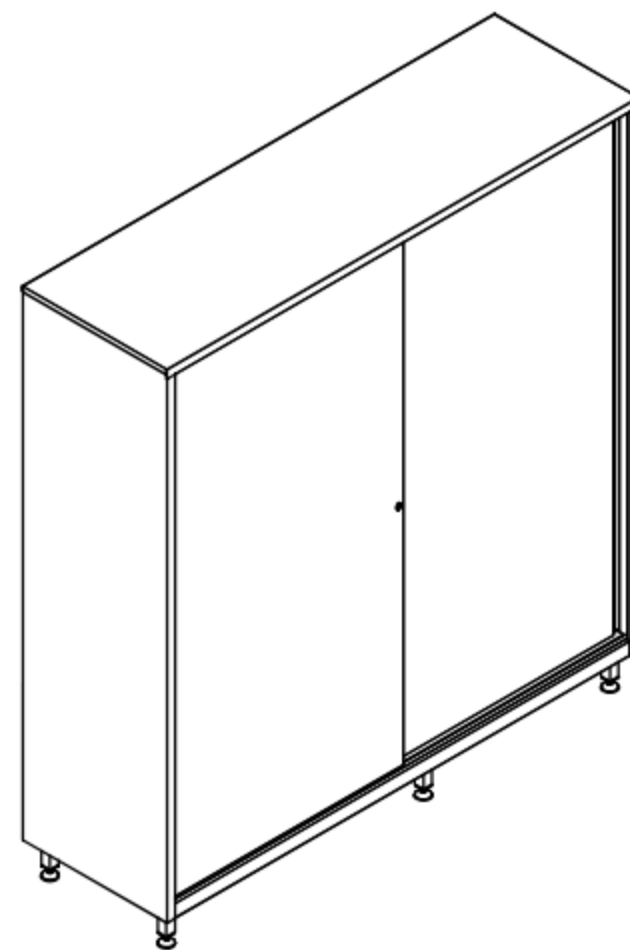

Armadio ante scorrevoli tetto pari

Caratteristiche:

- in acciaio inox sp. 1.0mm;
- finitura spazzolata 2J (Scotch-Brite®);
- tetto pari;
- serratura a chiave;
- 4+4 ripiani regolabili;
- divisoria verticale;
- ganci in acciaio inox.

Codice: X6051

FACILITAS

via Lazio 7 A/B/C - 41050 Montale Rangone (MO)
Web: www.facilitas.it @: facilitas@facilitas.it
Tel: +39-059-530570 Fax: +39-059-4909000