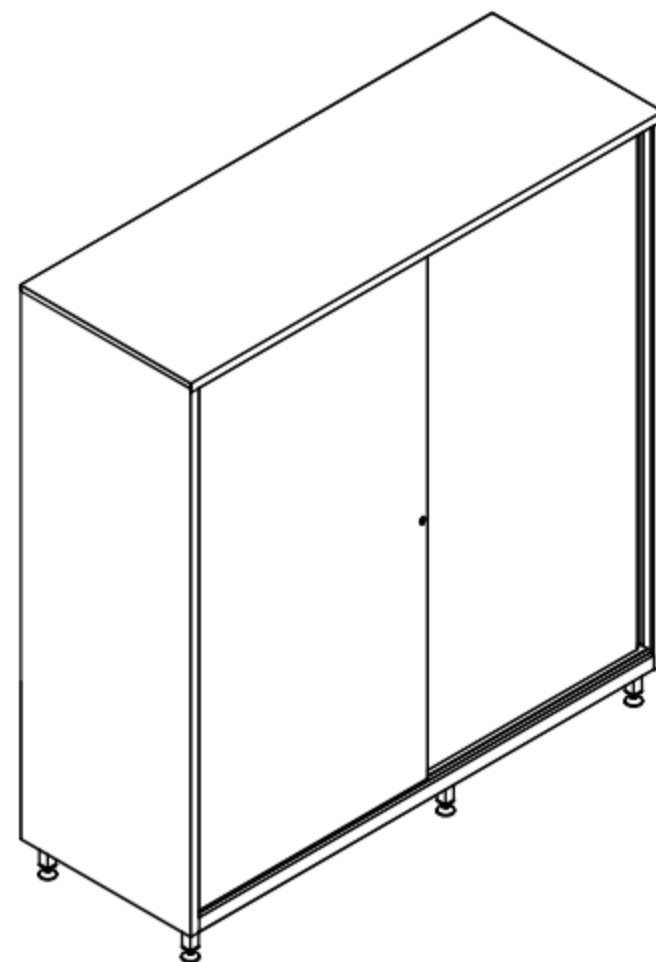

Armadio ante scorrevoli tetto pari

Caratteristiche:

- in acciaio inox sp. 1.0mm;
- finitura spazzolata 2J (Scotch-Brite®);
- tetto pari;
- serratura a chiave;
- 4+4 ripiani regolabili;
- divisoria verticale;
- ganci in acciaio inox.

Codice: X6052

FACILITAS

via Lazio 7 A/B/C - 41050 Montale Rangone (MO)
Web: www.facilitas.it @: facilitas@facilitas.it
Tel: +39-059-530570 Fax: +39-059-4909000