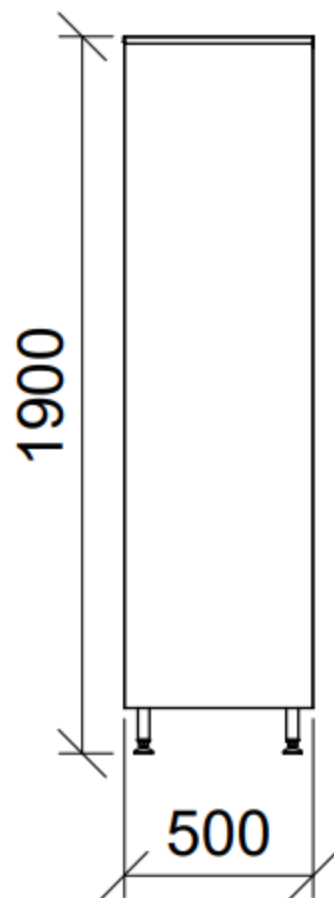

Armadio ante scorrevoli tetto pari

Caratteristiche:

- in acciaio inox sp. 1.0mm;
- finitura spazzolata 2J (Scotch-Brite®);
- tetto pari;
- serratura a chiave;
- 4+4 ripiani regolabili;
- divisoria verticale;
- ganci in acciaio inox.

Codice: X6047

FACILITAS

via Lazio 7 A/B/C - 41050 Montale Rangone (MO)
Web: www.facilitas.it @: facilitas@facilitas.it
Tel: +39-059-530570 Fax: +39-059-4909000