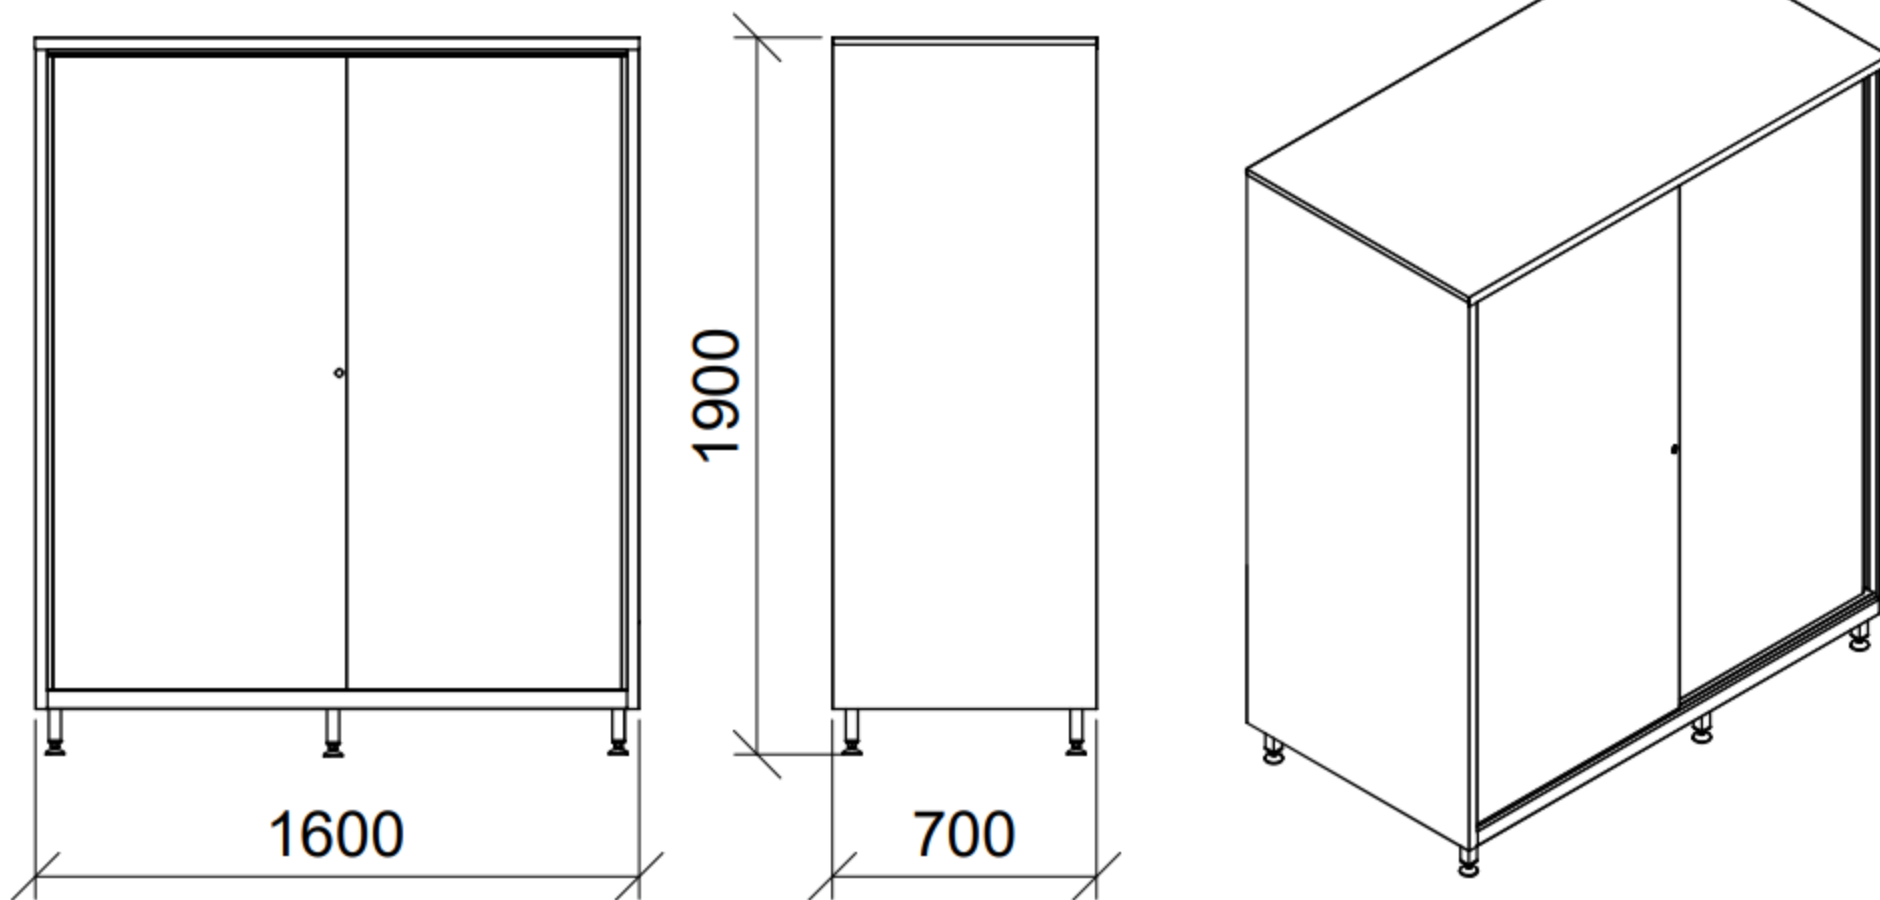

Armadio ante scorrevoli tetto pari

Caratteristiche:

- in acciaio inox sp. 1.0mm;
- finitura spazzolata 2J (Scotch-Brite®);
- tetto pari;
- serratura a chiave;
- 4+4 ripiani regolabili;
- divisoria verticale;
- ganci in acciaio inox.

Codice: X6049

FACILITAS

via Lazio 7 A/B/C - 41050 Montale Rangone (MO)
Web: www.facilitas.it @: facilitas@facilitas.it
Tel: +39-059-530570 Fax: +39-059-4909000