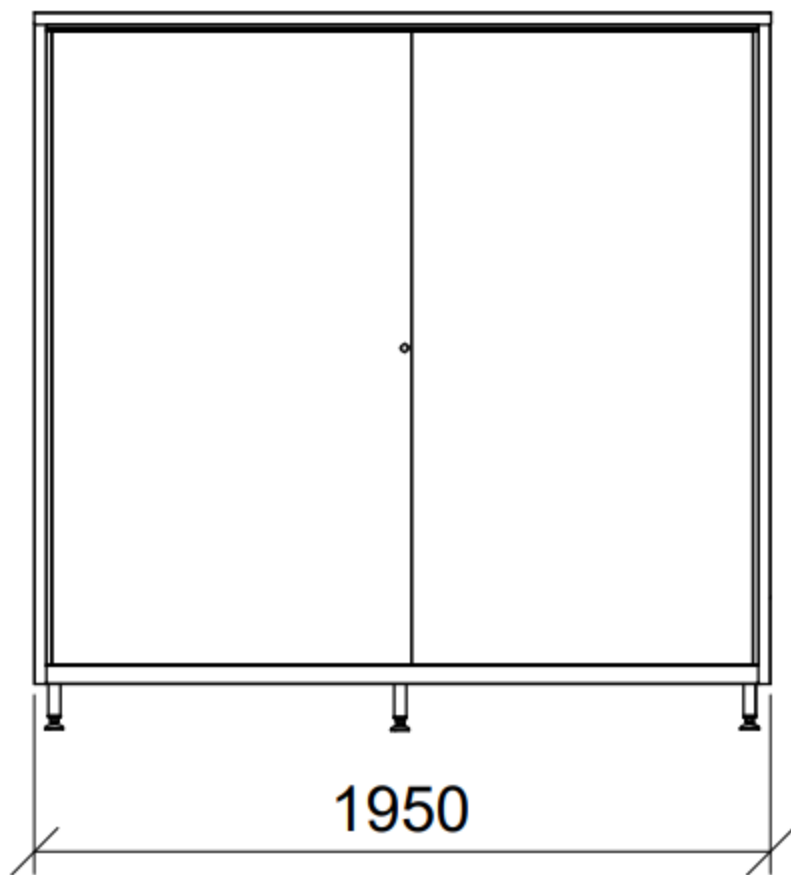

Armadio ante scorrevoli tetto pari

Caratteristiche:

- in acciaio inox sp. 1.0mm;
- finitura spazzolata 2J (Scotch-Brite®);
- tetto pari;
- serratura a chiave;
- 4+4 ripiani regolabili;
- divisoria verticale;
- ganci in acciaio inox.

Codice: X6057

FACILITAS

via Lazio 7 A/B/C - 41050 Montale Rangone (MO)
Web: www.facilitas.it @: facilitas@facilitas.it
Tel: +39-059-530570 Fax: +39-059-4909000