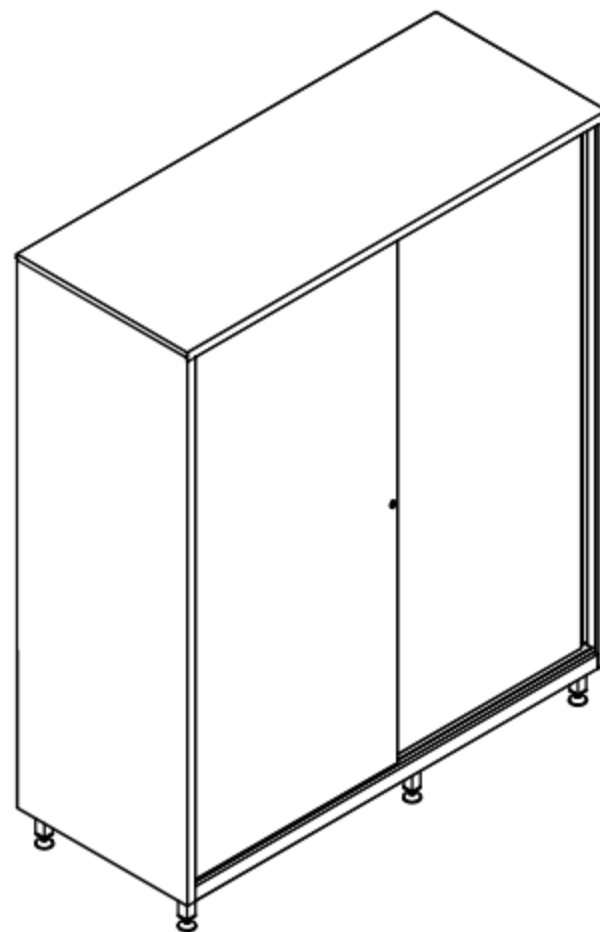

Armadio ante scorrevoli tetto pari

Caratteristiche:

- in acciaio inox sp. 1.0mm;
- finitura spazzolata 2J (Scotch-Brite®);
- tetto pari;
- serratura a chiave;
- 4+4 ripiani regolabili;
- divisoria verticale;
- ganci in acciaio inox.

Codice: X6047

FACILITAS

via Lazio 7 A/B/C - 41050 Montale Rangone (MO)
Web: www.facilitas.it @: facilitas@facilitas.it
Tel: +39-059-530570 Fax: +39-059-4909000