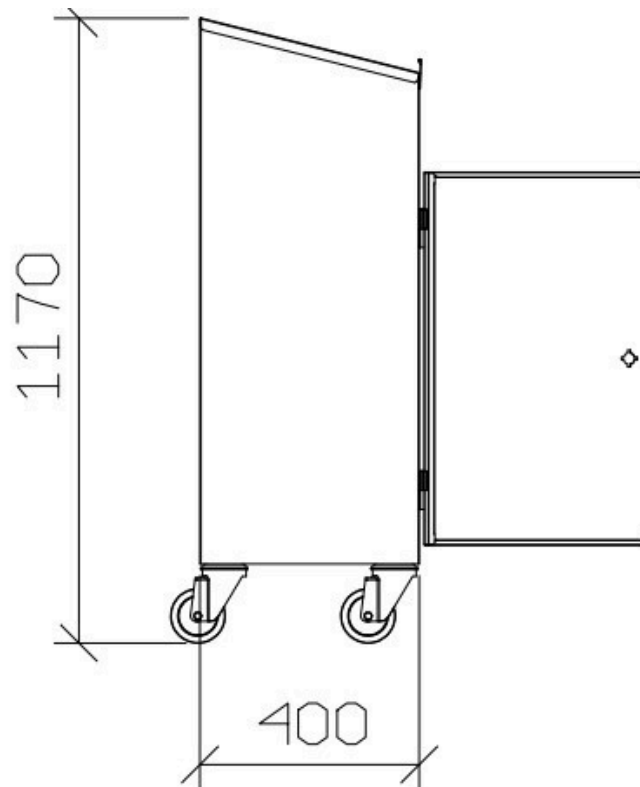

X4010 - Scrivimpiedi su ruote a 1 anta con cassetto

- Acciaio inox AISI 304, spessore 8/10
- Piano scrittoio inclinato con bordo anteriore
- 1 anta a battente con serratura a chiave
- 1 cassetto con serratura a chiave
- 1 ripiano regolabile in altezza
- 4 Ruote girevoli inox $\varnothing 100$, 2 con freno
- Dimensioni mm 500 x 400 x 1.170H