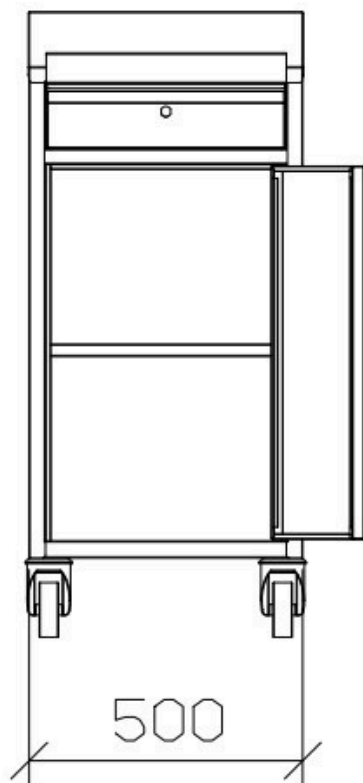

X4010 - Scrivimpiedi su ruote a 1 anta con cassetto

- Acciaio inox AISI 304, spessore 8/10
- Piano scrittoio inclinato con bordo anteriore
- 1 anta a battente con serratura a chiave
- 1 cassetto con serratura a chiave
- 1 ripiano regolabile in altezza
- 4 Ruote girevoli inox $\varnothing 100$, 2 con freno
- Dimensioni mm 500 x 400 x 1.170H