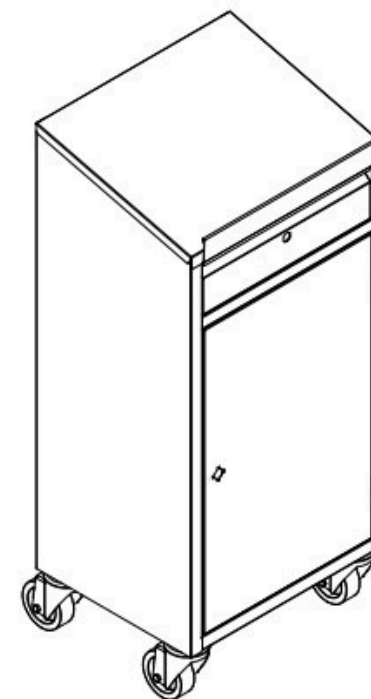

X4010 - Scrivimpiedi su ruote a 1 anta con cassetto

- Acciaio inox AISI 304, spessore 8/10
- Piano scrittoio inclinato con bordo anteriore
- 1 anta a battente con serratura a chiave
- 1 cassetto con serratura a chiave
- 1 ripiano regolabile in altezza
- 4 Ruote girevoli inox $\varnothing 100$, 2 con freno
- Dimensioni mm 500 x 400 x 1.170H