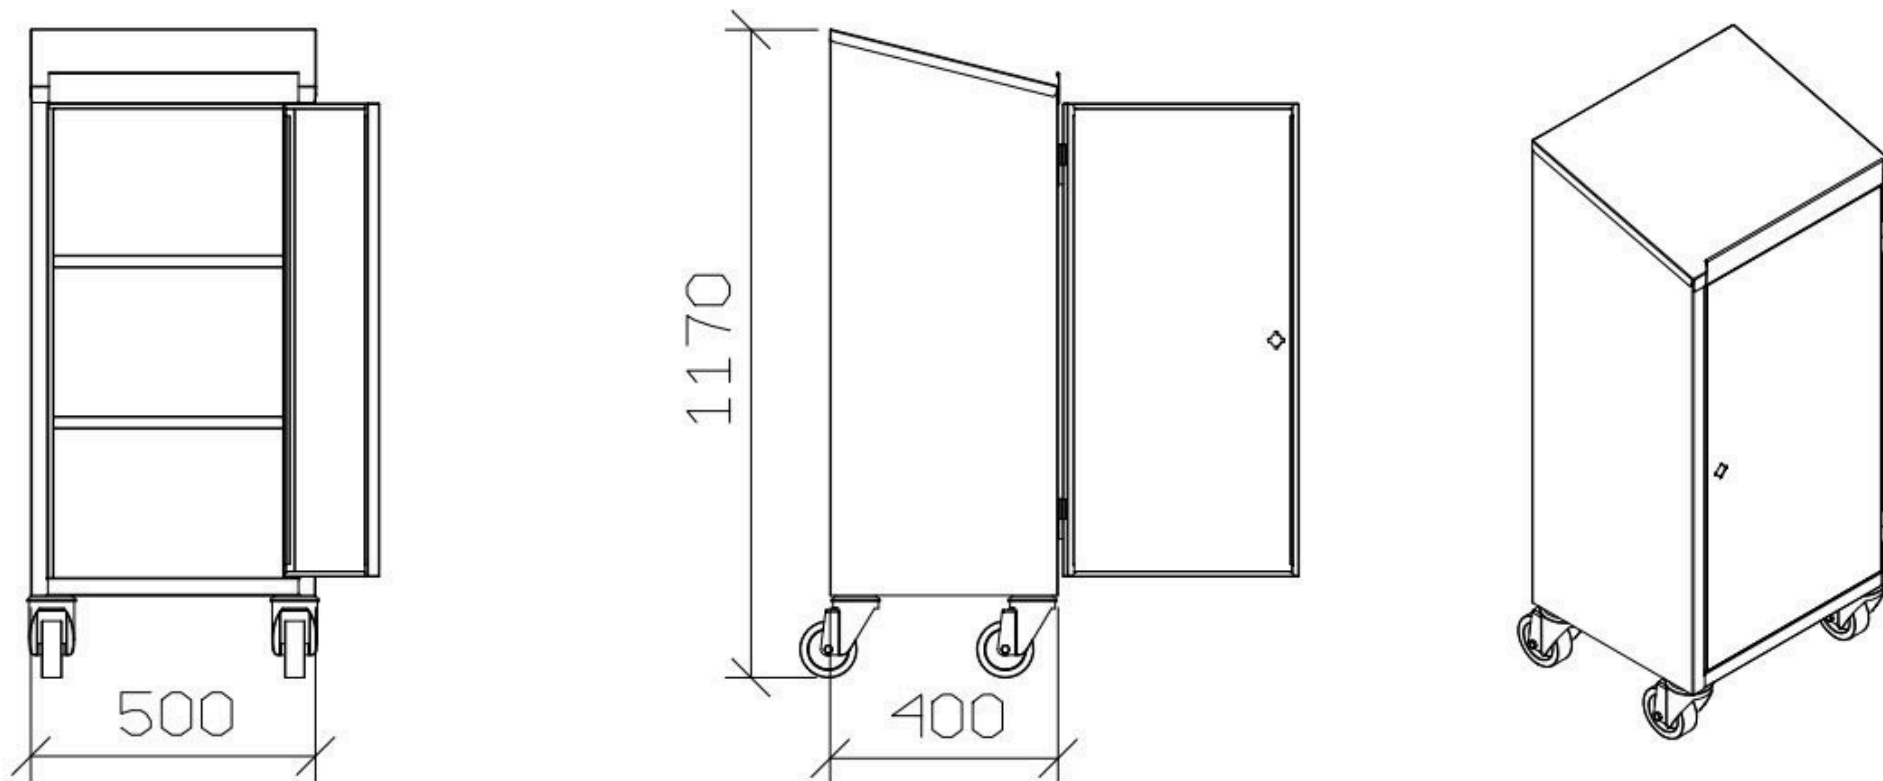

## X4040 - Scrivimpiedi su ruote a 1 anta

- Acciaio inox AISI 304, spessore 8/10
- Piano scrittoio inclinato con bordo anteriore
- 1 anta a battente con serratura a chiave
- 2 ripiano regolabile in altezza
- 4 ruote girevoli inox  $\varnothing 100$ , 2 con freno
- Dimensioni mm 500 x 400 x 1.170H