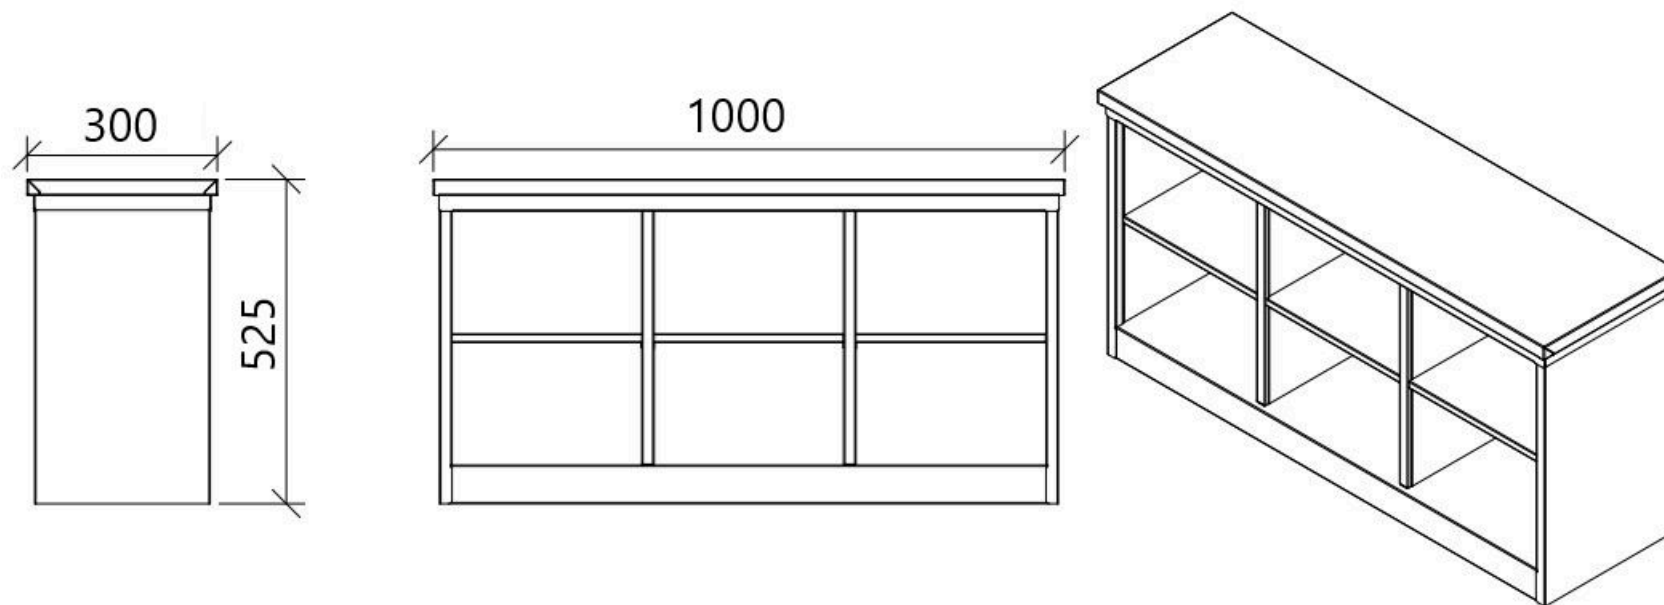

## X7005 - Panchina portascarpe 6 vani su 1 lato

- Acciaio inox AISI 304, spessore 10/10
- Seduta rinforzata inox
- Seduta in PE bianco alimentare su richiesta
- 6 vani (3x2) su un lato
- Zoccolo di appoggio inferiore
- Dimensioni mm 1.000 x 300 x 525H