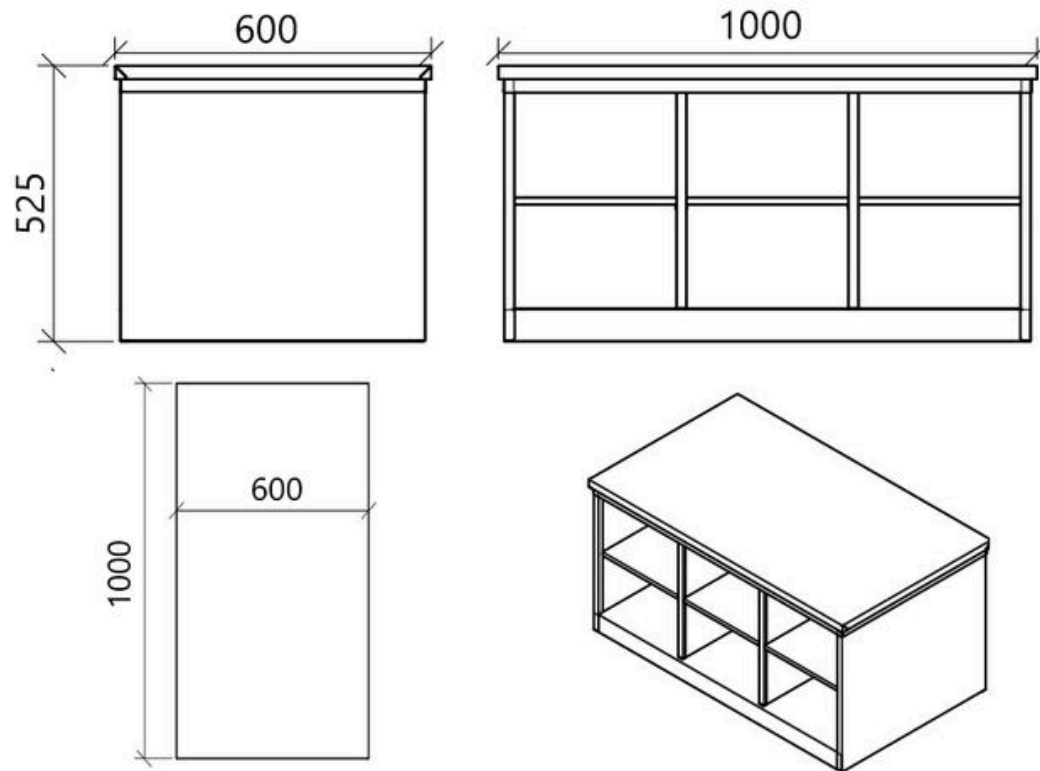

X7006 - Panchina portascarpe 12 vani su 2 lati

- Acciaio inox AISI 304, spessore 10/10
- Seduta rinforzata inox
- Seduta in PE bianco alimentare su richiesta
- 6+6 vani (3x2) su due lati
- Zoccolo di appoggio inferiore
- Dimensioni mm 1.000 x 600 x 525H