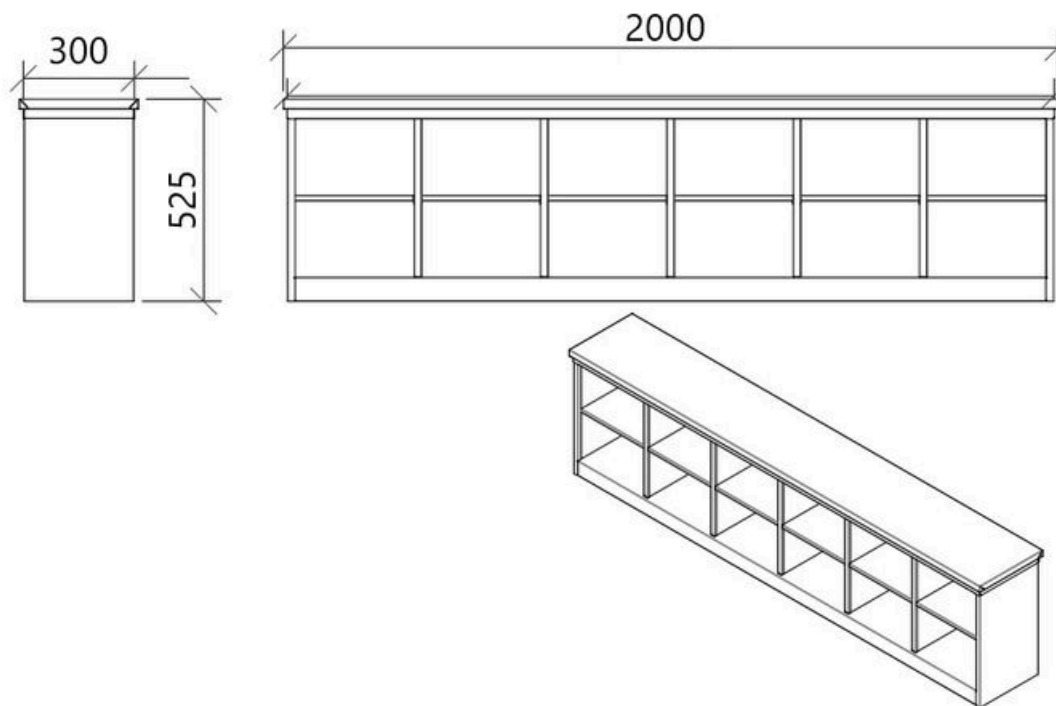

X7007 - Panchina portascarpe 12 vani su 1 lato

- Acciaio inox AISI 304, spessore 10/10
- Seduta rinforzata inox
- Seduta in PE bianco alimentare su richiesta
- 12 vani (6x2) su un lato
- Zoccolo di appoggio inferiore
- Dimensioni mm 2.000 x 300 x 525H