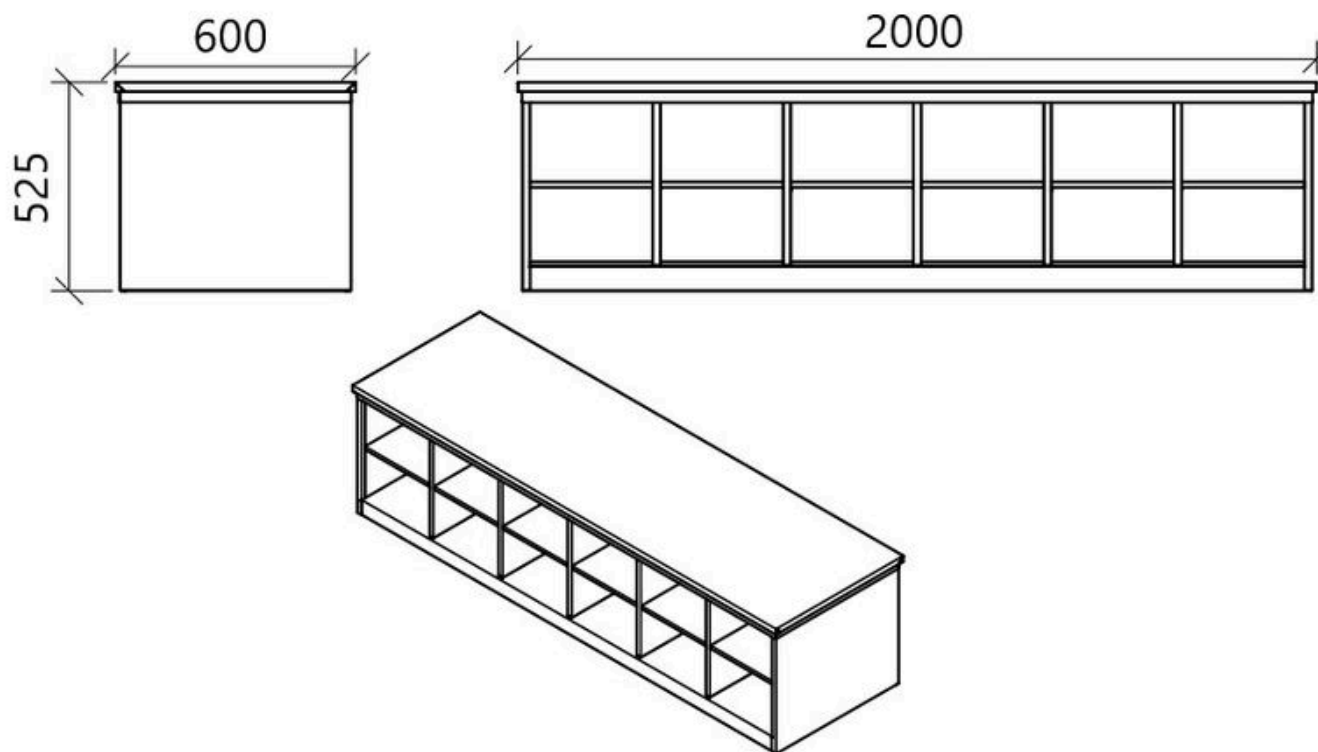

X7008 - Panchina portascarpe 24 vani su 2 lati

- Acciaio inox AISI 304, spessore 10/10
- Seduta rinforzata inox
- Seduta in PE bianco alimentare su richiesta
- 12+12 vani (6x2) su due lati
- Zoccolo di appoggio inferiore
- Dimensioni mm 2.000 x 600 x 525H