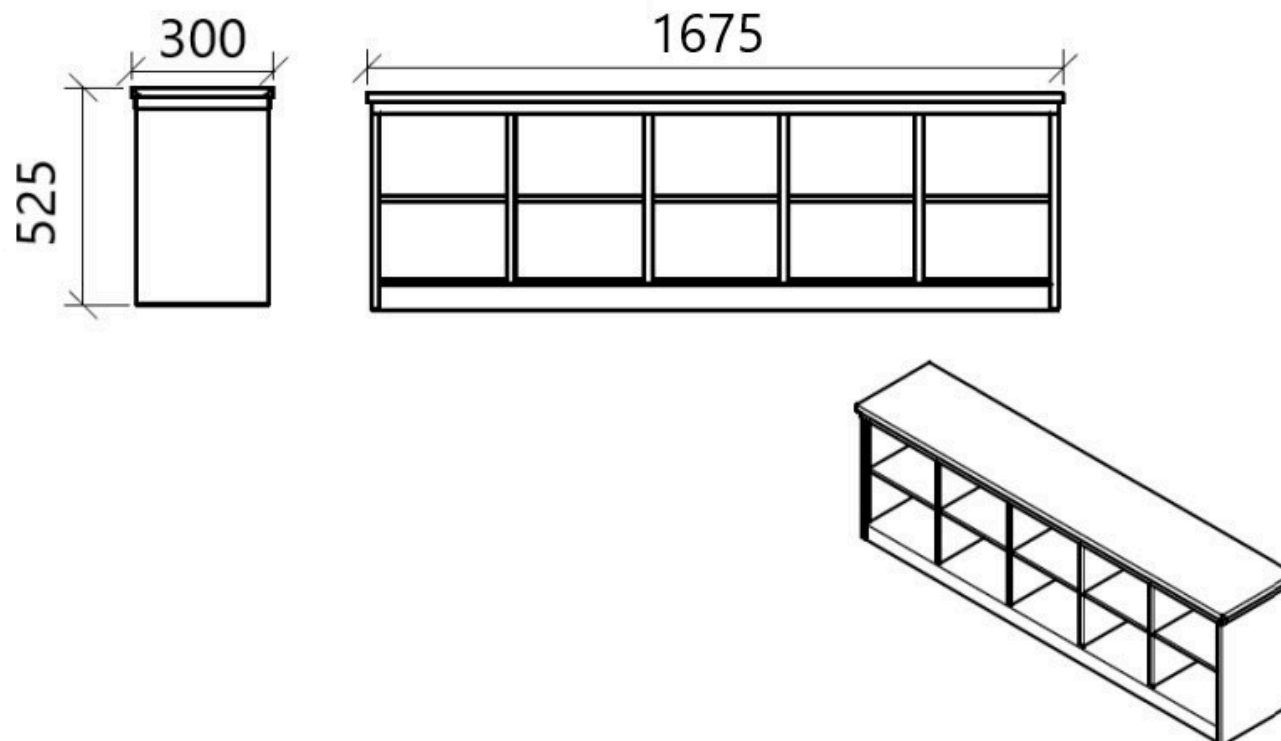

X7012 - Panchina portascarpe 10 vani su 1 lato

- Acciaio inox AISI 304, spessore 10/10
- Seduta rinforzata inox
- Seduta in PE bianco alimentare su richiesta
- 10 vani (5x2) su un lato
- Zoccolo di appoggio inferiore
- Dimensioni mm 1.675 x 300 x 525H