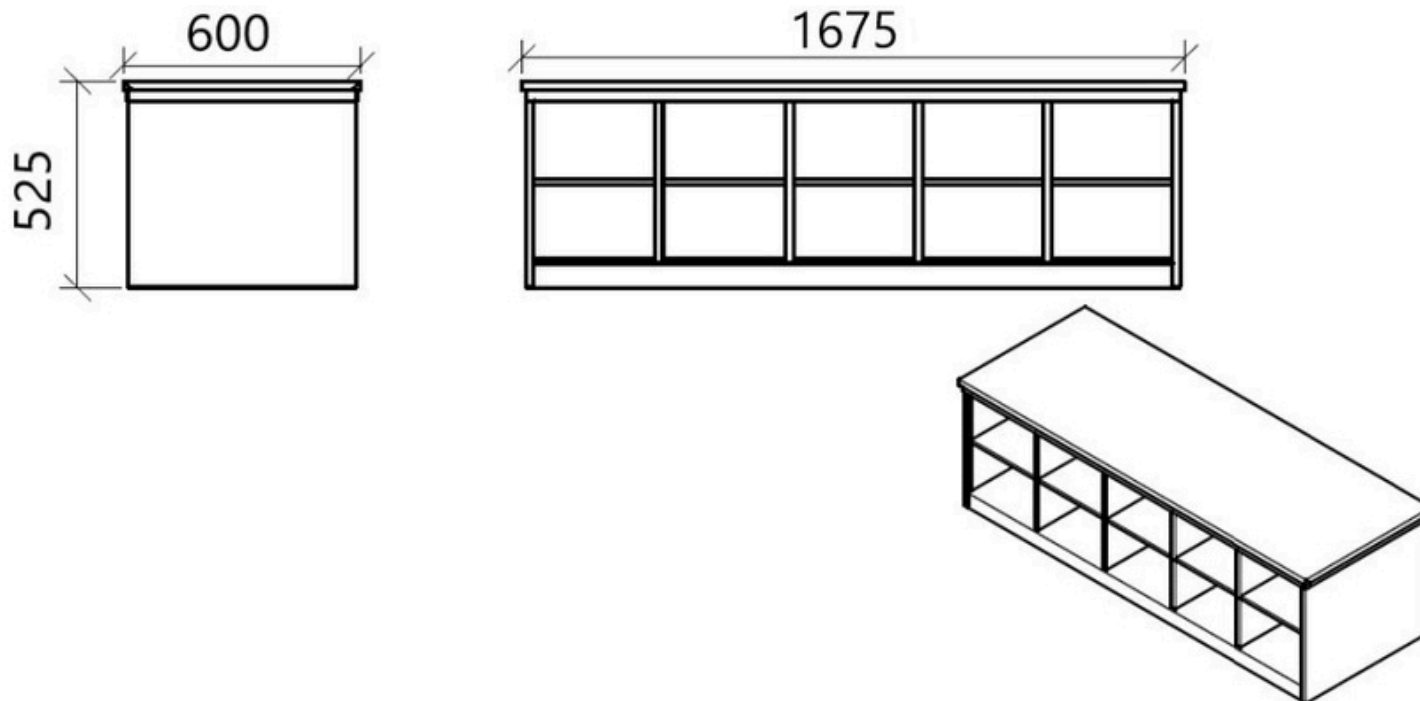

## X7013 - Panchina portascarpe 20 vani su 2 lati

- Acciaio inox AISI 304, spessore 10/10
- Seduta rinforzata inox
- Seduta in PE bianco alimentare su richiesta
- 10+10 vani (5x2) su due lati
- Zoccolo di appoggio inferiore
- Dimensioni mm 1.675 x 600 x 525H