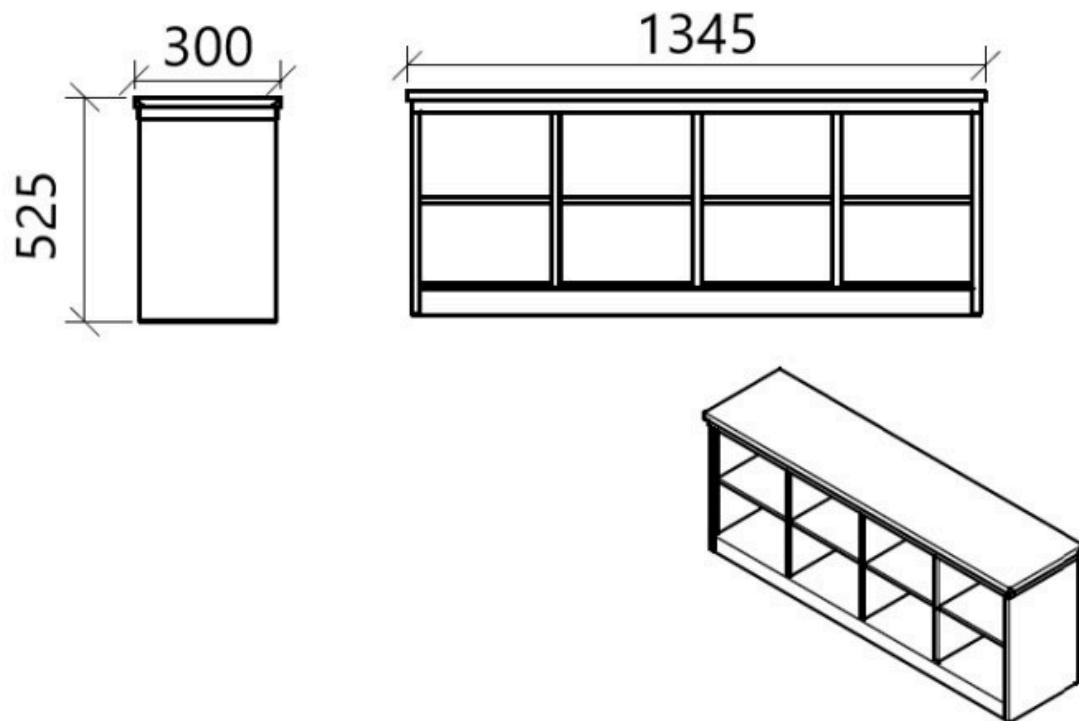

## X7015 - Panchina portascarpe 8 vani su 1 lato

- Acciaio inox AISI 304, spessore 10/10
- Seduta rinforzata inox
- Seduta in PE bianco alimentare su richiesta
- 8 vani (4x2) su un lato
- Zoccolo di appoggio inferiore
- Dimensioni mm 1.345 x 300 x 525H