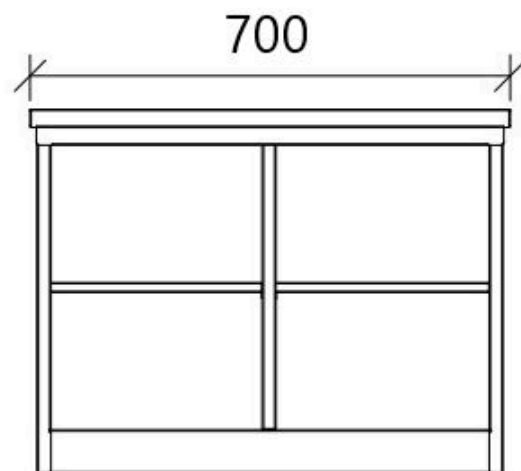

X7017 - Panchina portascarpe 4 vani su 1 lato

- Acciaio inox AISI 304, spessore 10/10
- Seduta rinforzata inox
- Seduta in PE bianco alimentare su richiesta
- 4 vani (2x2) su un lato
- Zoccolo di appoggio inferiore
- Dimensioni mm 700 x 300 x 525H