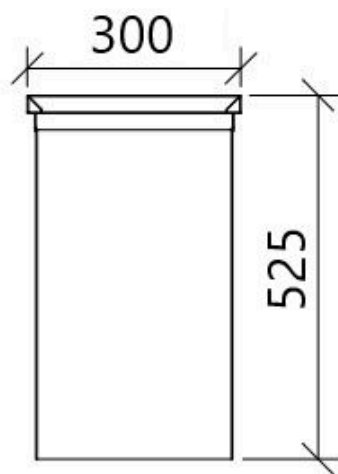

X7017 - Panchina portascarpe 4 vani su 1 lato

- Acciaio inox AISI 304, spessore 10/10
- Seduta rinforzata inox
- Seduta in PE bianco alimentare su richiesta
- 4 vani (2x2) su un lato
- Zoccolo di appoggio inferiore
- Dimensioni mm 700 x 300 x 525H