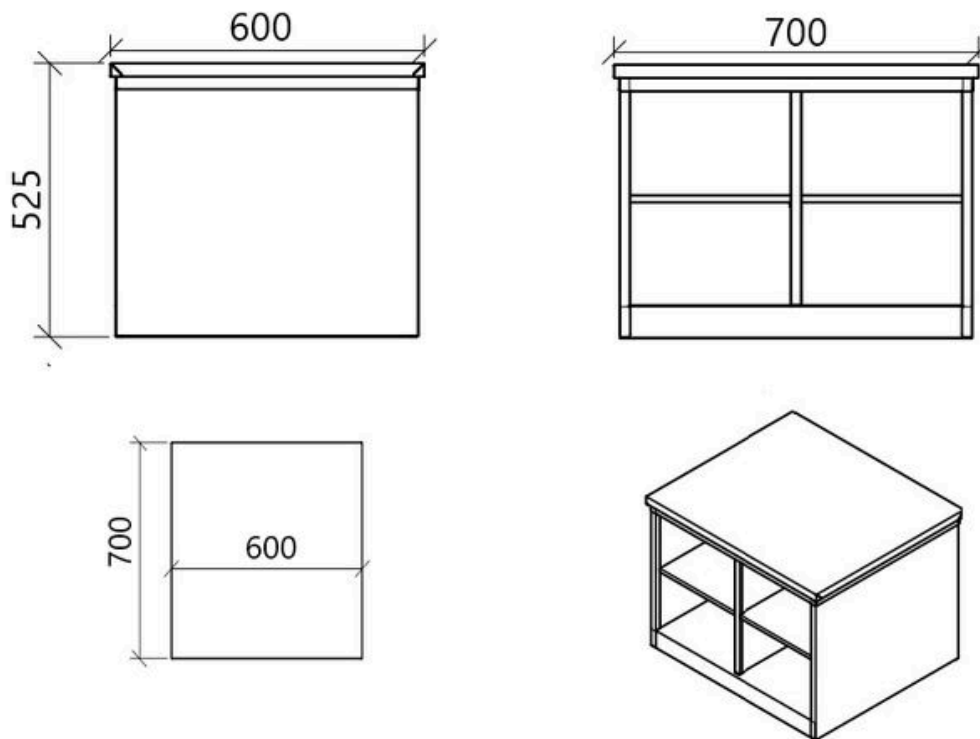

X7018 - Panchina portascarpe 8 vani su 2 lati

- Acciaio inox AISI 304, spessore 10/10
- Seduta rinforzata inox
- Seduta in PE bianco alimentare su richiesta
- 4+4 vani (2x2) su due lati
- Zoccolo di appoggio inferiore
- Dimensioni mm 700 x 600 x 525H